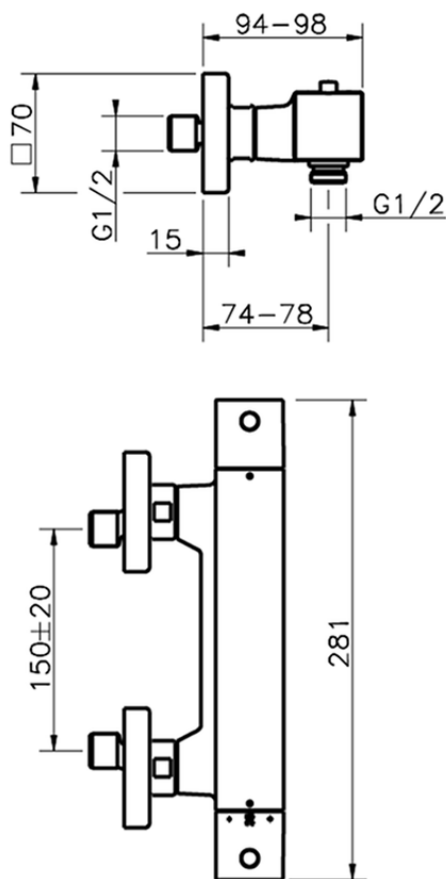

Ducha termostática ROADSTER ACCENT_RAT01010

RAT01010

<https://es.cisal.it/ducha-termostatica-roadster-accent-rat01010>

2026-01-28