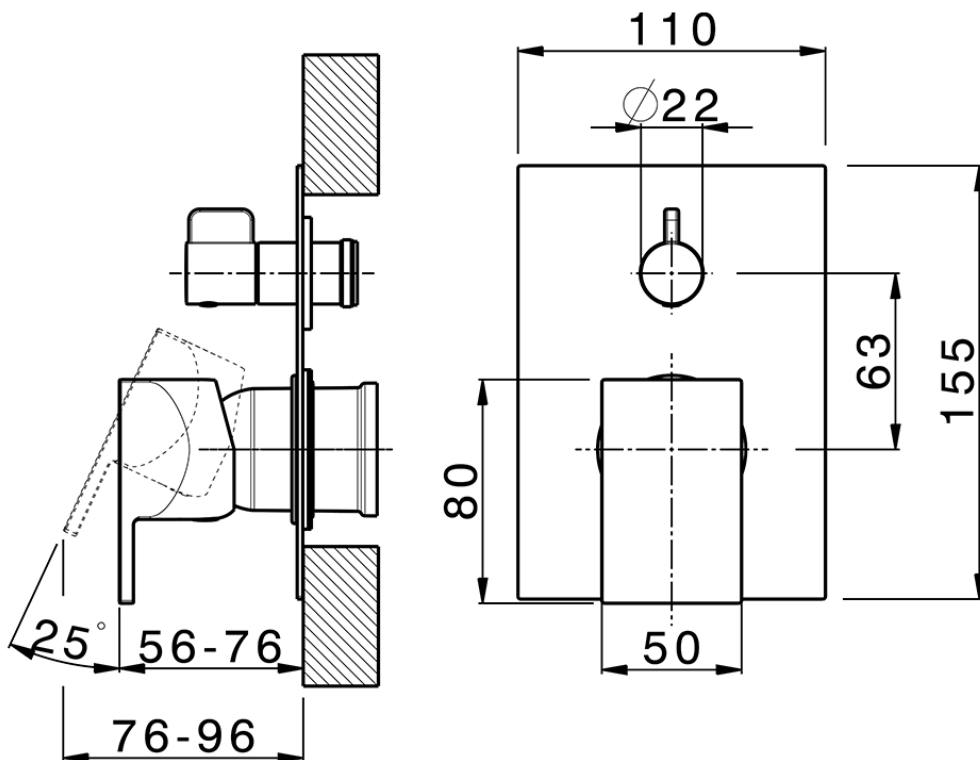

Parte externa monomando baño/ducha empotrado HI-RISE_RI002300

RI002300

<https://es.cisal.it/parte-externa-monomando-bano-ducha-empotrado-hi-rise-ri002300>

2024-12-22