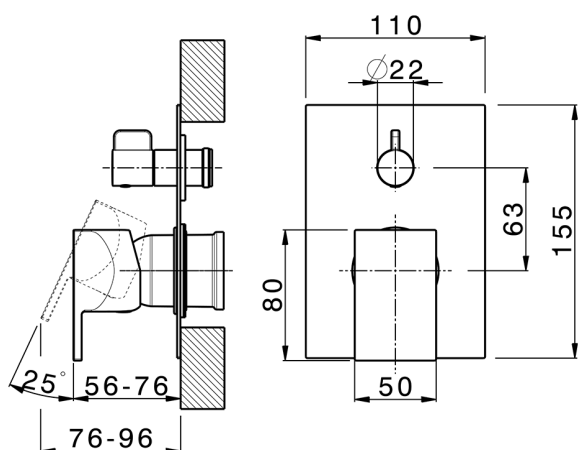

Parte externa monomando baño/ducha empotrado HI-RISE_RI002300

MODELO **RI002300**

Parte externa monomando baño/ducha empotrado, Desviador giratorio 2 salidas, sin parte empotrada, para art. Easy-Box ZA000230