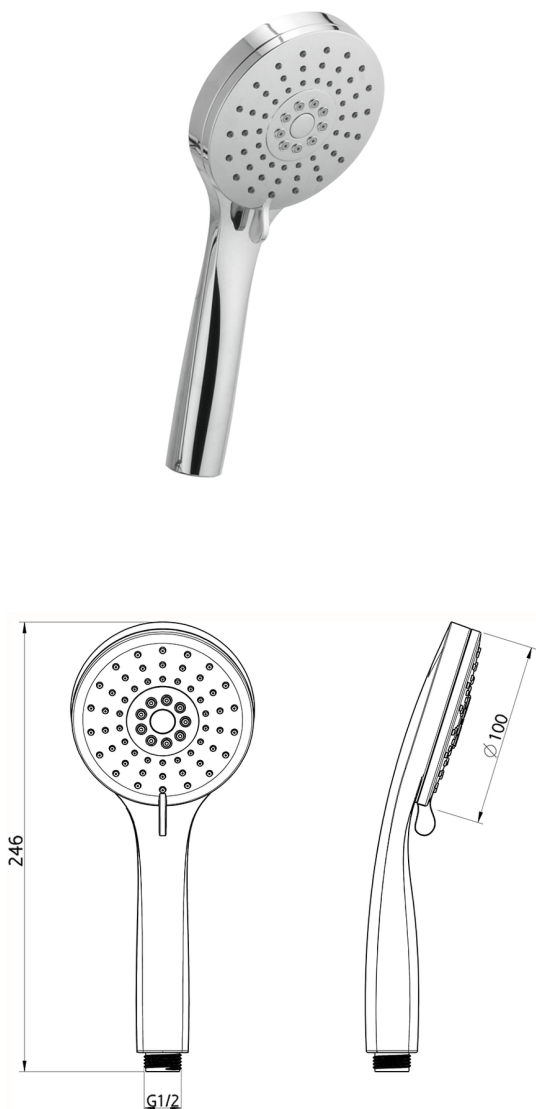

## Duchita SHOWER\_DS014420

MODELO **DS014420**

Duchita, 3 funciones Ø 100 mm de ABS

ACABADOS DISPONIBLES

-  **21** 21 Cromo
-  **2B** 2B Niquel Brillo
-  **40** 40 Negro Mate
-  **4Q** 4Q Blanco Mate

CARACTERÍSTICAS