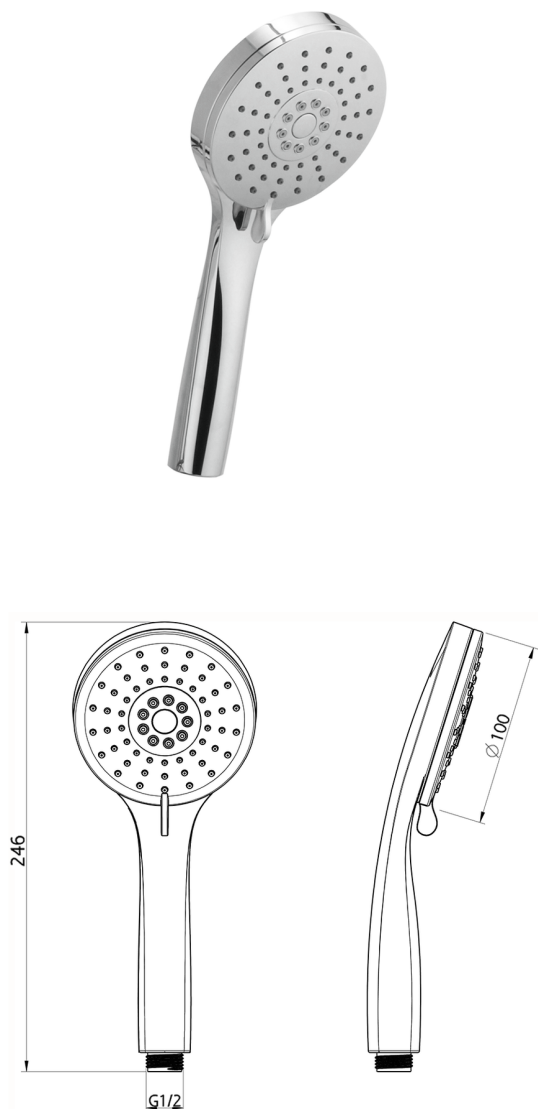

Duchita SHOWER_DS014420

MODELO **DS014420**

Duchita, 3 funciones Ø 100 mm de ABS

ACABADOS DISPONIBLES

-  **21** 21 Cromo
-  **2B** 2B Niquel Brillo
-  **40** 40 Negro Mate
-  **4Q** 4Q Blanco Mate

CARACTERÍSTICAS