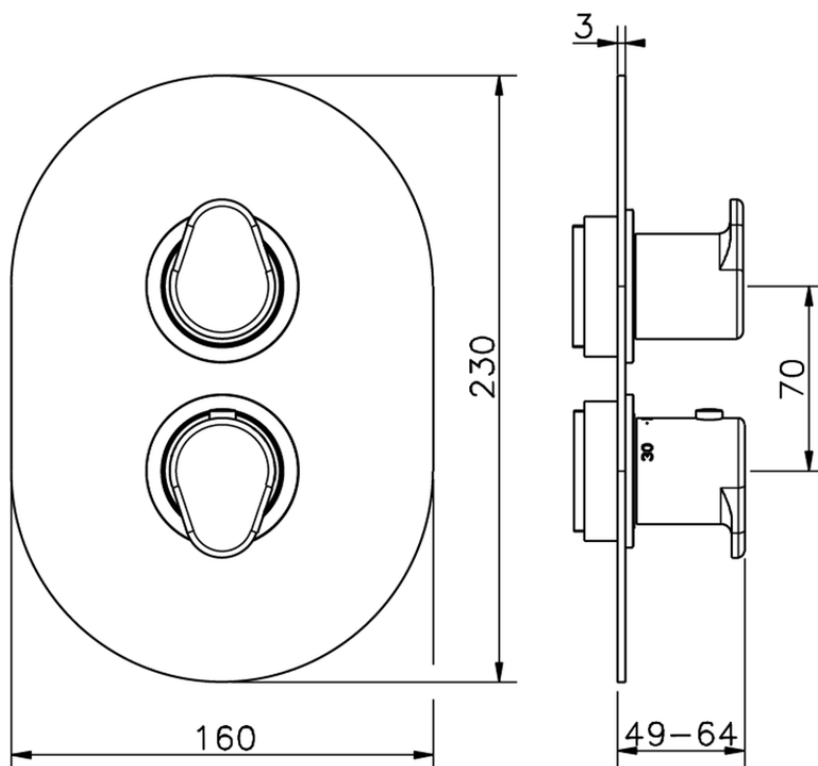

## Parte externa termostático ducha emp. 3 salidas LINEAVIVA\_LV018200

LV018200

<https://es.cisal.it/parte-externa-termostatico-ducha-emp-3-salidas-lineaviva-lv018200>

Piastra/Plate/Plaque/Platte/Placa

2-3mm: XX 25-40 YY 76-91

10 mm: XX 16-31 YY 65-80

ZA018201

<https://es.cisal.it/parte-empotrada-termostatico-ducha-3-salidas-empotrado-za018201>

2026-04-30