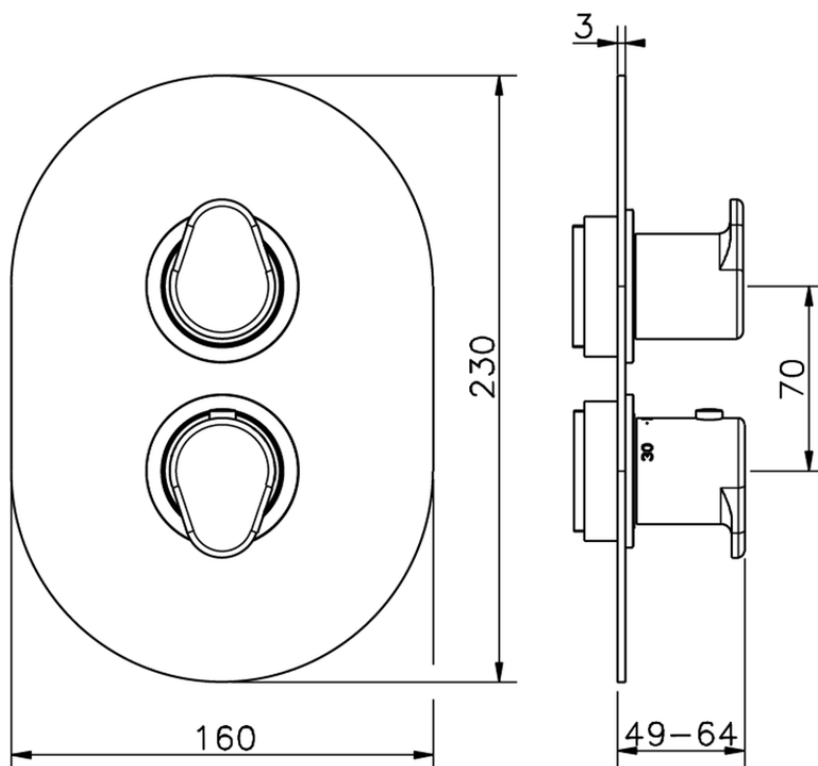

Parte externa termostático ducha emp. 3 salidas LINEAVIVA_LV018200

LV018200

<https://es.cisal.it/parte-externa-termostatico-ducha-emp-3-salidas-lineaviva-lv018200>

Piastra/Plate/Plaque/Platte/Placa

2-3mm: XX 25-40 YY 76-91

10 mm: XX 16-31 YY 65-80

ZA018201

<https://es.cisal.it/parte-empotrada-termostatico-ducha-3-salidas-empotrado-za018201>

2026-04-30