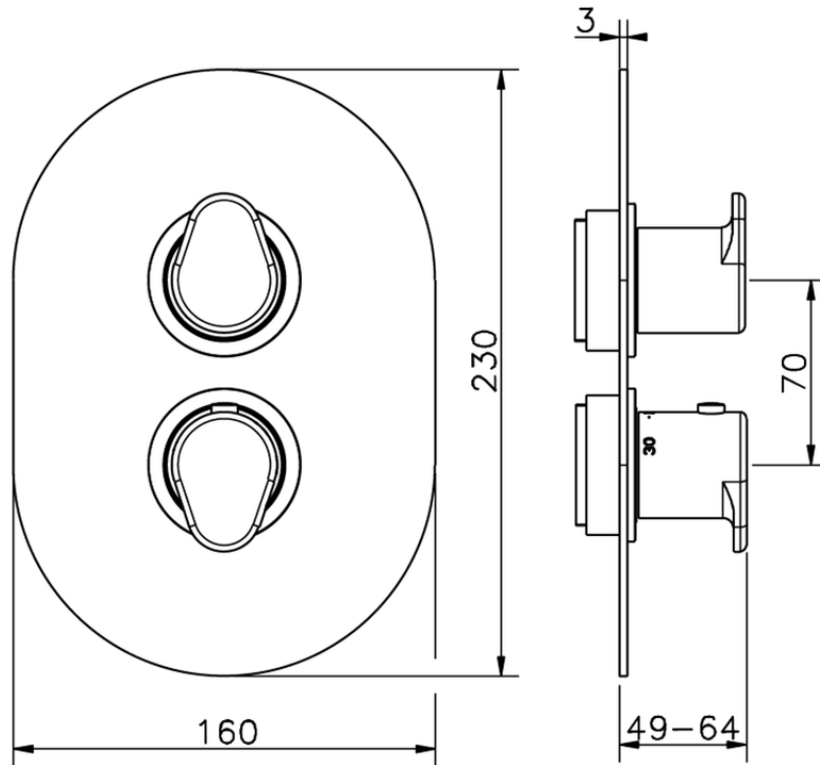

Parte externa termostático ducha emp. 3 salidas LINEAVIVA_LV018200

LV018200

<https://es.cisal.it/parte-externa-termostatico-ducha-emp-3-salidas-lineaviva-lv018200>

Piastra/Plate/Plaque/Platte/Placa

2-3mm: XX 25-40 YY 76-91

10 mm: XX 16-31 YY 65-80

ZA018201

<https://es.cisal.it/parte-empotrada-termostatico-ducha-3-salidas-empotrado-za018201>

2026-06-17