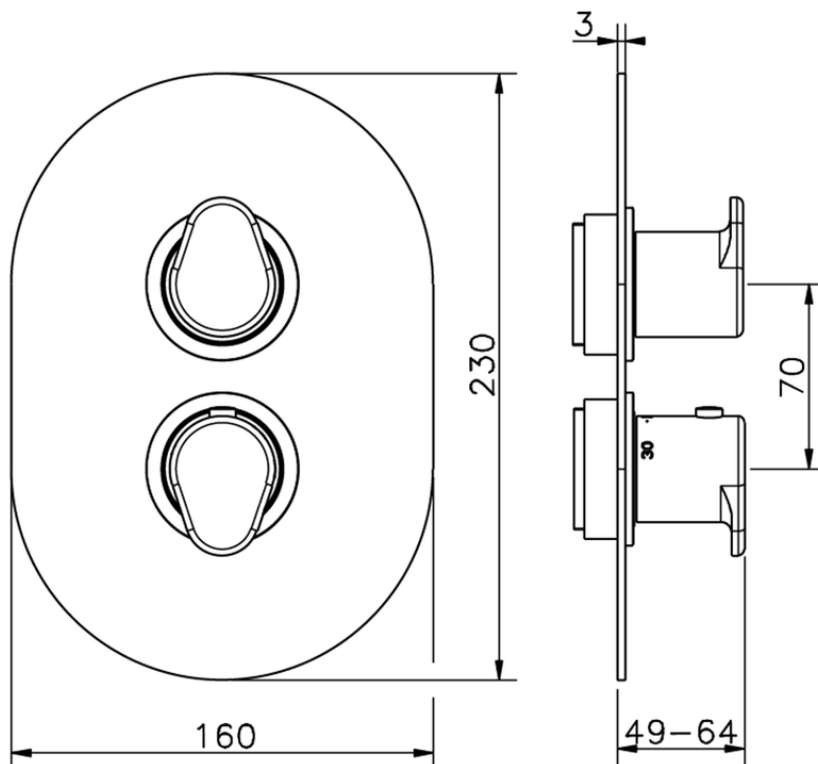

Parte externa termostático ducha emp. 3 salidas LINEAVIVA_LV018200

LV018200

<https://es.cisal.it/parte-externa-termostatico-ducha-emp-3-salidas-lineaviva-lv018200>

Piastra/Plate/Plaque/Platte/Placa

2-3mm: XX 25-40 YY 76-91

10 mm: XX 16-31 YY 65-80

ZA018201

<https://es.cisal.it/parte-empotrada-termostatico-ducha-3-salidas-empotrado-za018201>

2026-06-15