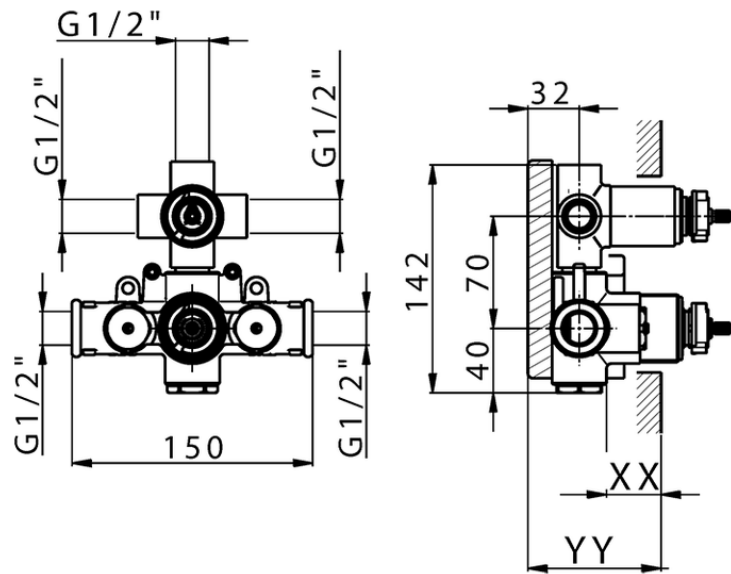

Parte externa termostático ducha emp. 3 salidas LINEAVIVA_LV018200

LV018200

<https://es.cisal.it/parte-externa-termostatico-ducha-emp-3-salidas-lineaviva-lv018200>

Piastra/Plate/Plaque/Platte/Placa

2-3mm: XX 25-40 YY 76-91

10 mm: XX 16-31 YY 65-80

ZA018201

<https://es.cisal.it/parte-empotrada-termostatico-ducha-3-salidas-empotrado-za018201>

2026-06-15