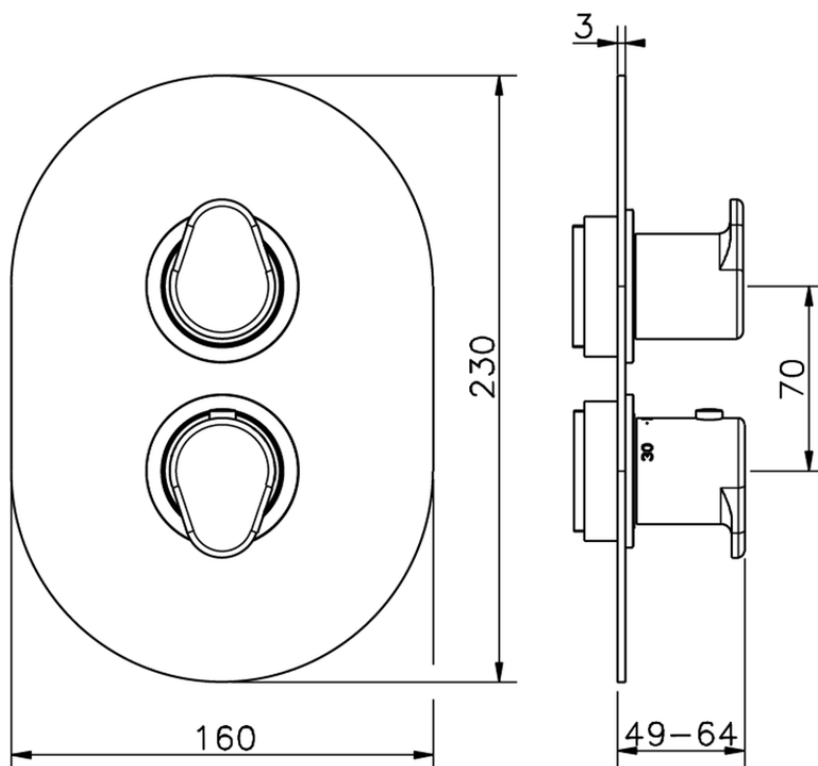

## Parte externa termostático ducha emp. 3 salidas LINEAVIVA\_LV018200

LV018200

<https://es.cisal.it/parte-externa-termostatico-ducha-emp-3-salidas-lineaviva-lv018200>

Piastra/Plate/Plaque/Platte/Placa

2-3mm: XX 25-40 YY 76-91

10 mm: XX 16-31 YY 65-80

ZA018201

<https://es.cisal.it/parte-empotrada-termostatico-ducha-3-salidas-empotrado-za018201>

2026-06-19