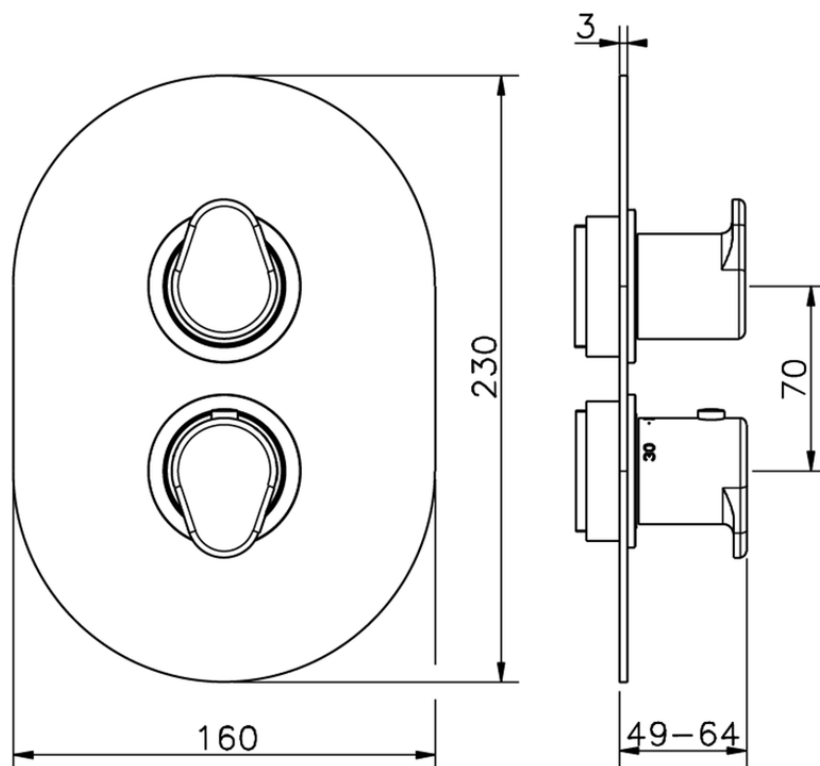

Parte externa termostático ducha emp. 3 salidas LINEAVIVA_LV018200

LV018200

<https://es.cisal.it/parte-externa-termostatico-ducha-emp-3-salidas-lineaviva-lv018200>

Piastra/Plate/Plaque/Platte/Placa

2-3mm: XX 25-40 YY 76-91

10 mm: XX 16-31 YY 65-80

ZA018201

<https://es.cisal.it/parte-empotrada-termostatico-ducha-3-salidas-empotrado-za018201>

2026-06-15