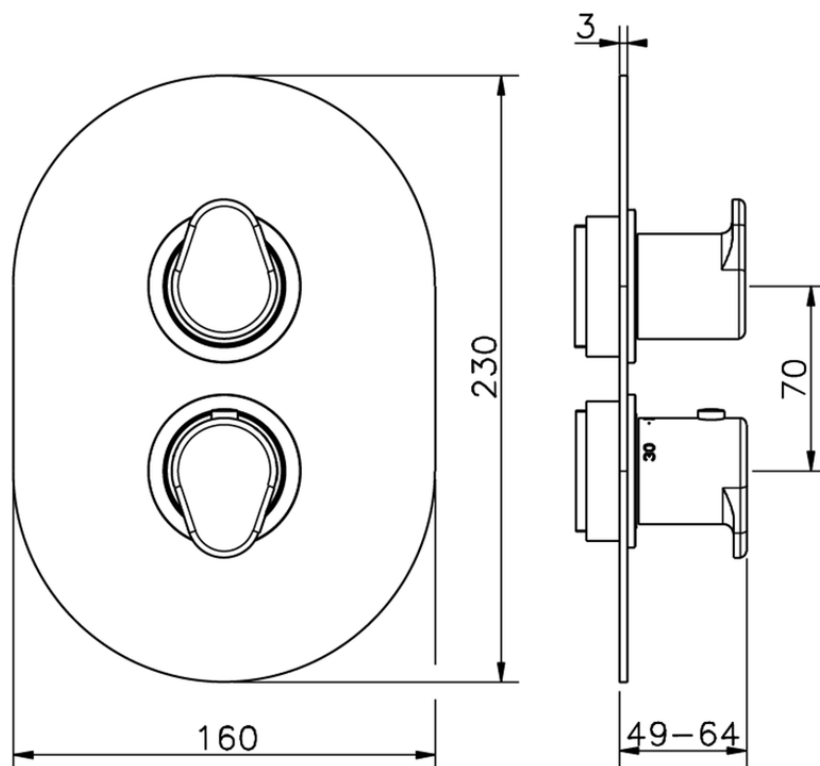

Parte externa termostático ducha emp. 3 salidas LINEAVIVA_LV018200

LV018200

<https://es.cisal.it/parte-externa-termostatico-ducha-emp-3-salidas-lineaviva-lv018200>

Piastra/Plate/Plaque/Platte/Placa

2-3mm: XX 25-40 YY 76-91

10 mm: XX 16-31 YY 65-80

ZA018201

<https://es.cisal.it/parte-empotrada-termostatico-ducha-3-salidas-empotrado-za018201>

2026-04-29