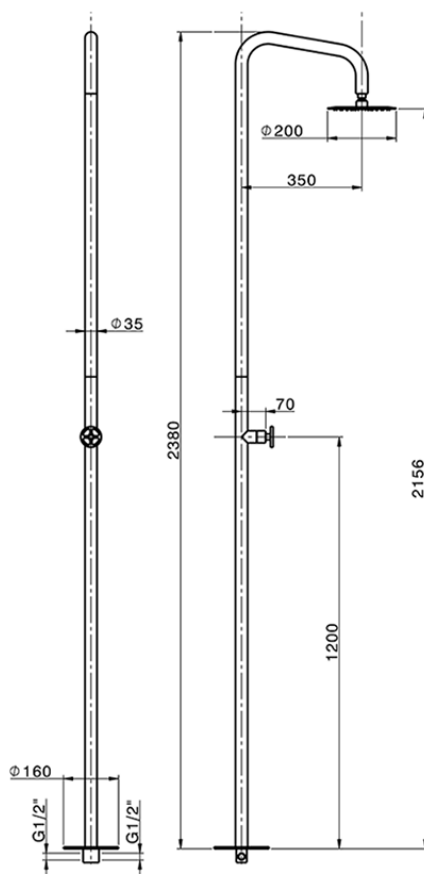

Columna de ducha progresiva WELLNESS_MR005130

MR005130

<https://es.cisal.it/columna-de-ducha-progresiva-wellness-mr005130>

2025-01-02