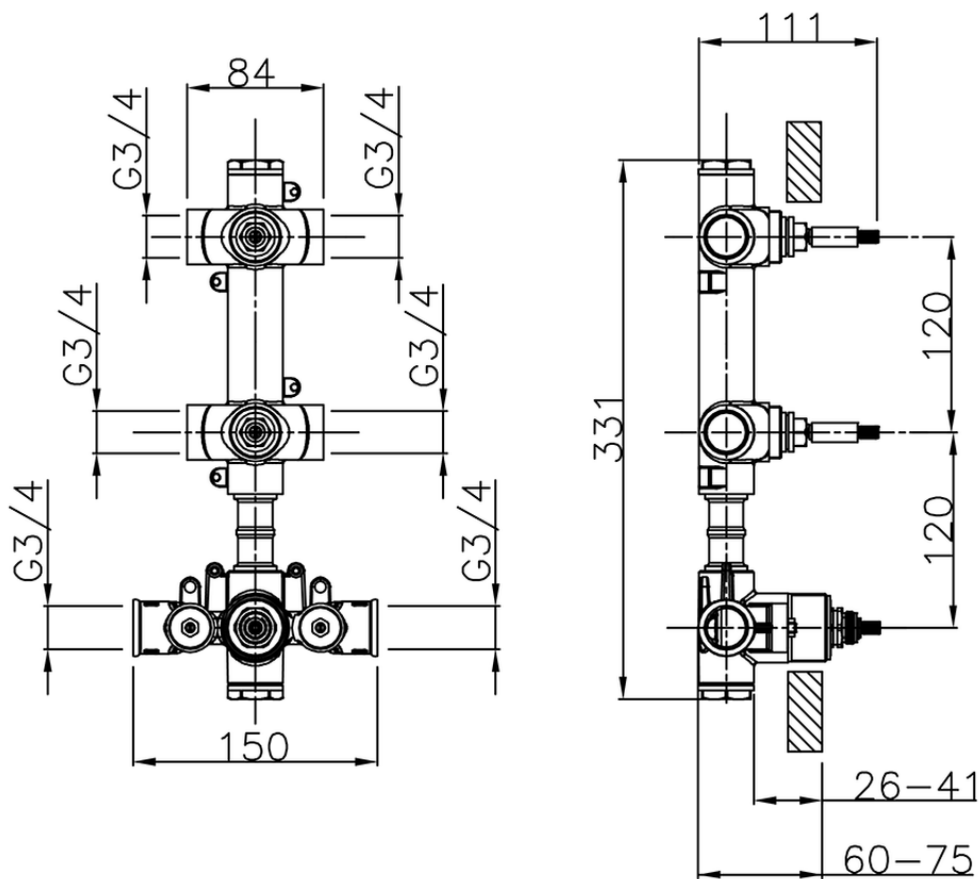

Parte externa termostático ducha 2 funciones WELLNESS_RA01V200

RA01V200

<https://es.cisal.it/parte-externa-termostatico-ducha-2-funciones-wellness-ra01v200>

ZA01V200

<https://es.cisal.it/parte-empotrada-termostatico-ducha-2-funciones-empotrado-za01v200>