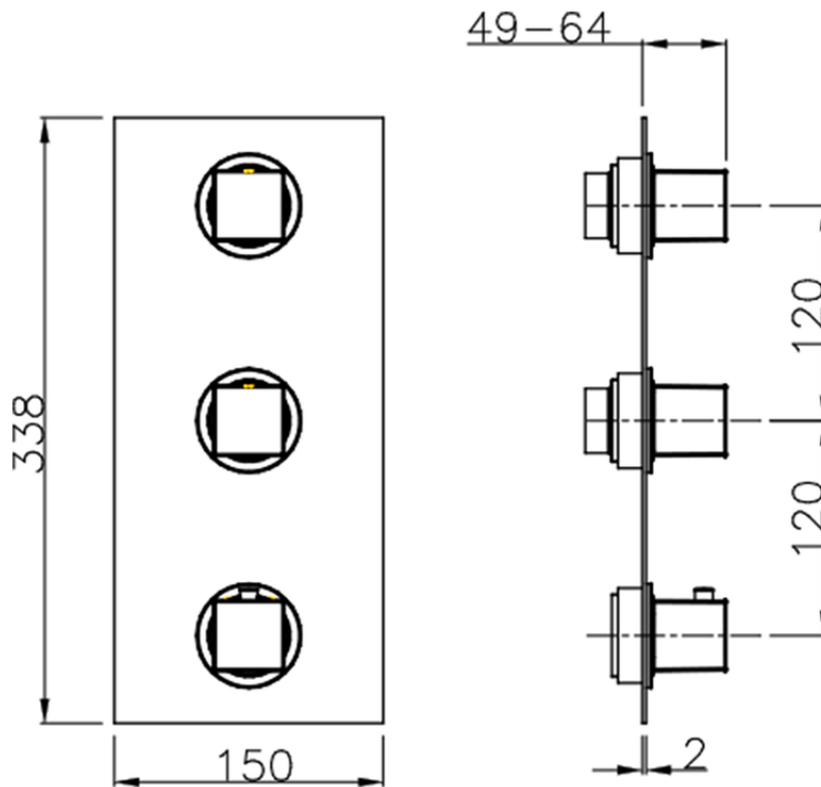

Parte externa termostático ducha 2 funciones WELLNESS_RA01V200

RA01V200

<https://es.cisal.it/parte-externa-termostatico-ducha-2-funciones-wellness-ra01v200>

ZA01V200

<https://es.cisal.it/parte-empotrada-termostatico-ducha-2-funciones-empotrado-za01v200>