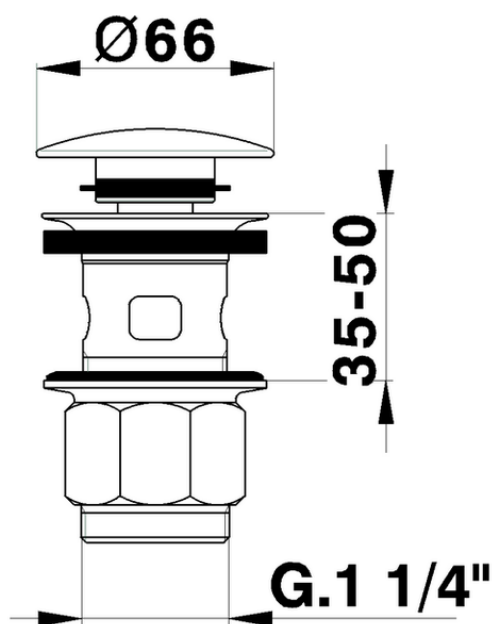

Válvula desagüe click-clack 1" 1/4 para lavabo COMPLEMENTOS_ZA001620

ZA001620

<https://es.cisal.it/valvula-desague-click-clack-1-1-4-para-lavabo-complementosza001620>

2024-11-01