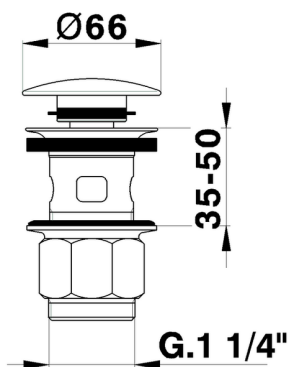

Válvula desagüe click-clack 1" 1/4 para lavabo **COMPLEMENTOS_ZA001620**

MODELO **ZA001620**

Válvula desagüe click-clack 1" 1/4 para lavabo, para sistema de desagüe con rebosadero

ACABADOS DISPONIBLES

-  **21** 21 Cromo
-  **24** 24 Oro
-  **26** 26 Cobre Viejo
-  **27** 27 Bronce Viejo
-  **2A** 2A Niquel Satinado Cepillado
-  **2P** 2P Oro Rosa
-  **40** 40 Negro Mate
-  **4Q** 4Q Blanco Mate