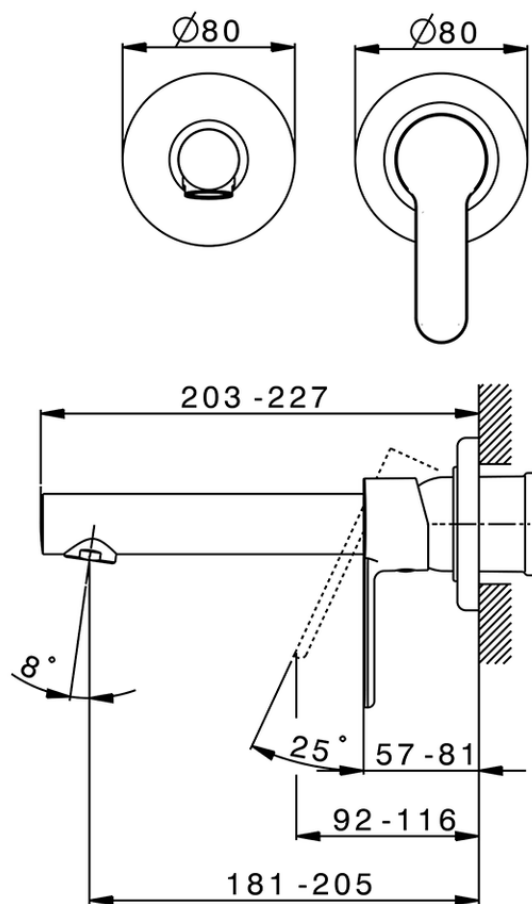

## Parte externa monomando lavabo de pared TENDER\_C2005511

C2005511

<https://es.cisal.it/parte-externa-monomando-lavabo-de-pared-tender-c2005511>

2026-04-30