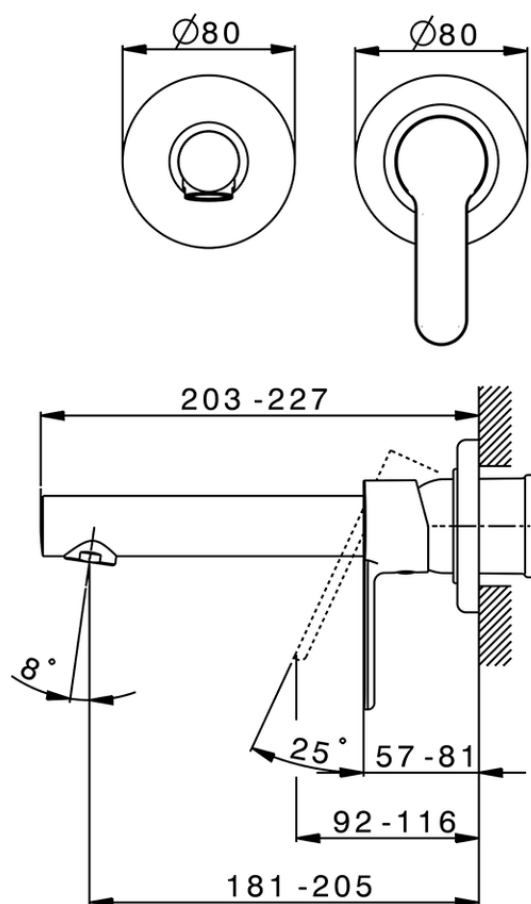

## Parte externa monomando lavabo de pared TENDER\_C2005511

C2005511

<https://es.cisal.it/parte-externa-monomando-lavabo-de-pared-tender-c2005511>

2026-06-14