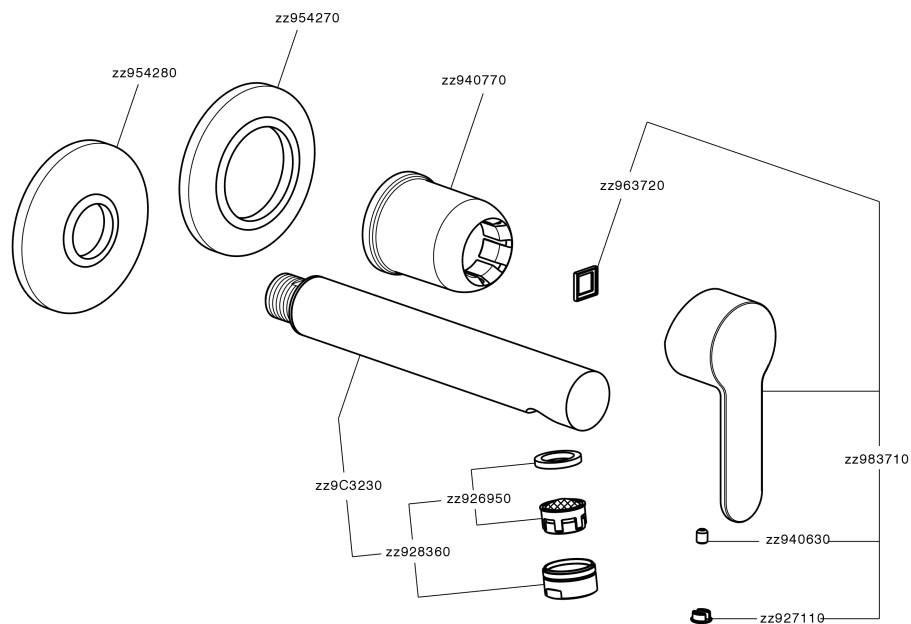

Parte externa monomando lavabo de pared TENDER_C2005511

C2005511

<https://es.cisal.it/parte-externa-monomando-lavabo-de-pared-tender-c2005511>

2026-04-30