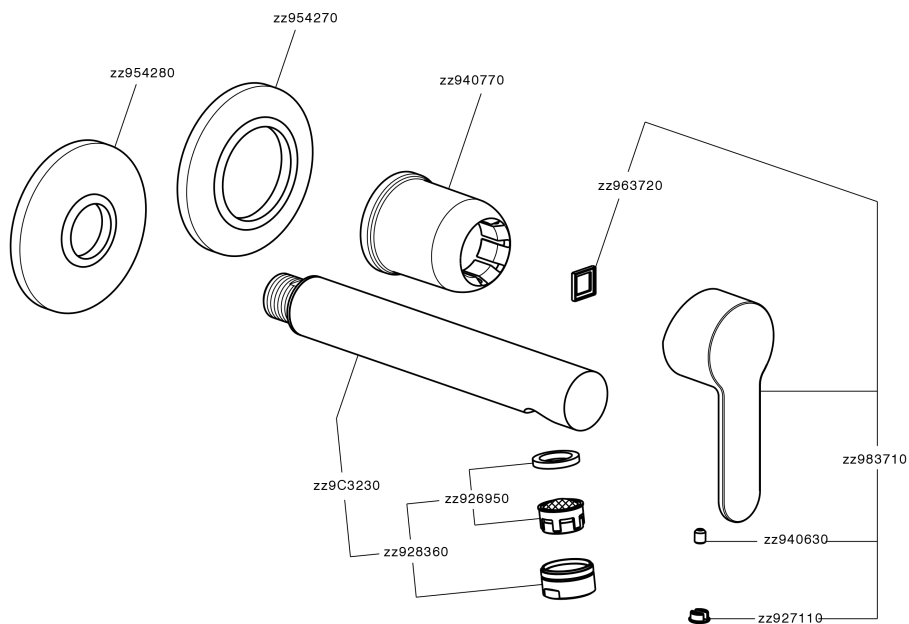

Parte externa monomando lavabo de pared TENDER_C2005511

C2005511

<https://es.cisal.it/parte-externa-monomando-lavabo-de-pared-tender-c2005511>

2026-06-15