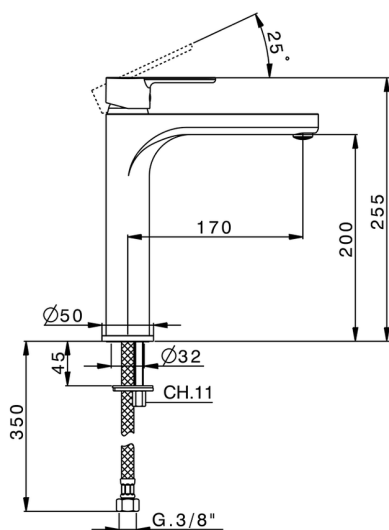

Lavabo monomando alto TENDER_C2003540

MODELO **C2003540**

Lavabo monomando alto, sin desagüe automático, latiguillos acero G.3/8"

ACABADOS DISPONIBLES

21 21 Cromo

CARACTERÍSTICAS

Recambio Cartucho **ZZ95435000**

Cartucho Monomando 35 mm

EcoStop

La función EcoStop limita el caudal del agua aproximadamente el 50% de la salida máxima con una leve resistencia en la maneta. Basta con empujar ligeramente más allá de la mitad del tope sólo cuando se requiera la salida máxima de agua. Esto permitirá ahorrar hasta un 50% de agua.