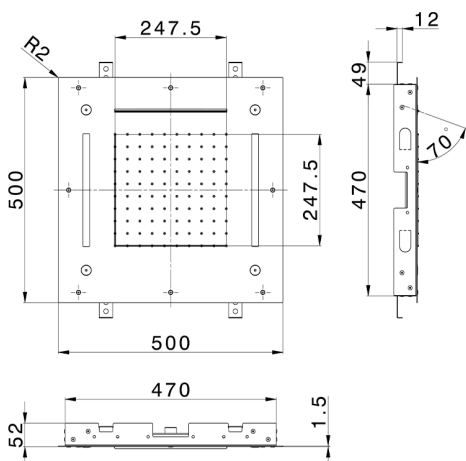

## Rociador de techo con cromoterapia 500x500 mm WELLNESS\_ZS0C0085

MODELO **ZS0C0085**

Rociador de techo con cromoterapia 500x500 mm, funciones nebulizador de lluvia, funciones cascada, cromoterapia, con teclado empotrado incluido, acero inoxidable AISI 304

ACABADOS DISPONIBLES

-  **D1** D1 Inox Cepillado
-  **40** 40 Negro Mate
-  **4Q** 4Q Blanco Mate
-  **5G** 5G Oro Rosa
-  **D2** D2 Inox brillo

CARACTERÍSTICAS

2026-06-14