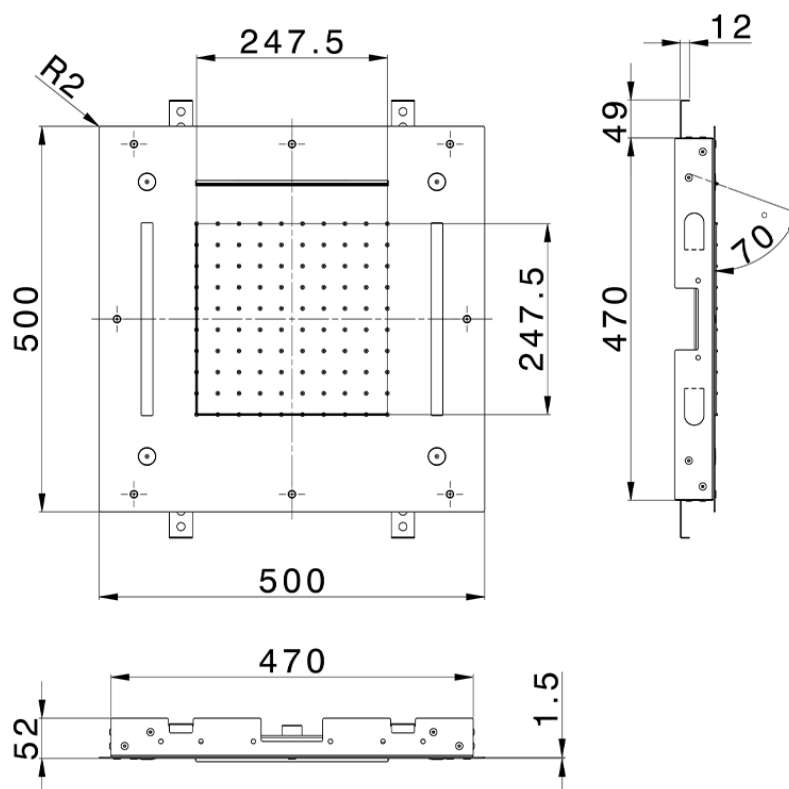

Rociador de techo con cromoterapia 500x500 mm WELLNESS_ZS0C0085

ZS0C0085

<https://es.cisal.it/rociador-de-techo-con-cromoterapia-500x500-mm-wellness-zs0c0085>

2026-04-29