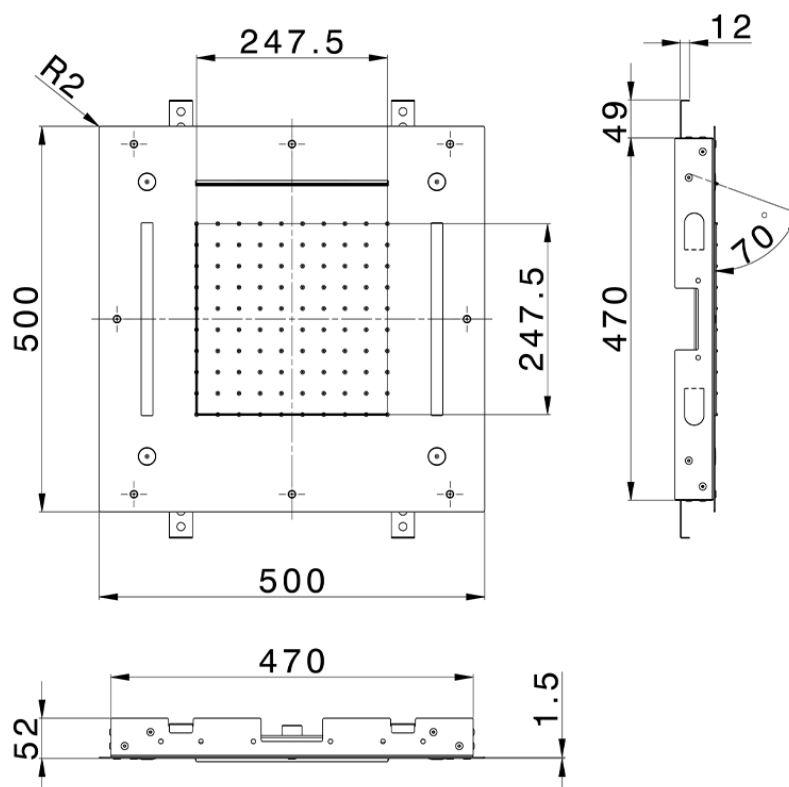

**Rociador de techo con cromoterapia 500x500 mm WELLNESS\_ZS0C0085**

ZS0C0085

<https://es.cisal.it/rociador-de-techo-con-cromoterapia-500x500-mm-wellness-zs0c0085>

2026-04-29