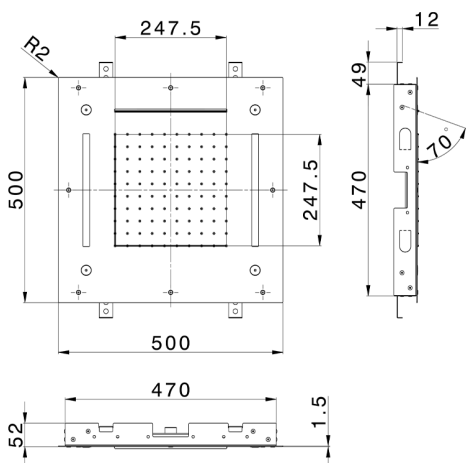

Rociador de techo con cromoterapia 500x500 mm WELLNESS_ZS0C0085

MODELO **ZS0C0085**

Rociador de techo con cromoterapia 500x500 mm, funciones nebulizador de lluvia, funciones cascada, cromoterapia, con teclado empotrado incluido, acero inoxidable AISI 304

ACABADOS DISPONIBLES

-  **D1** D1 Inox Cepillado
-  **40** 40 Negro Mate
-  **4Q** 4Q Blanco Mate
-  **5G** 5G Oro Rosa
-  **D2** D2 Inox brillo

CARACTERÍSTICAS

2026-04-30