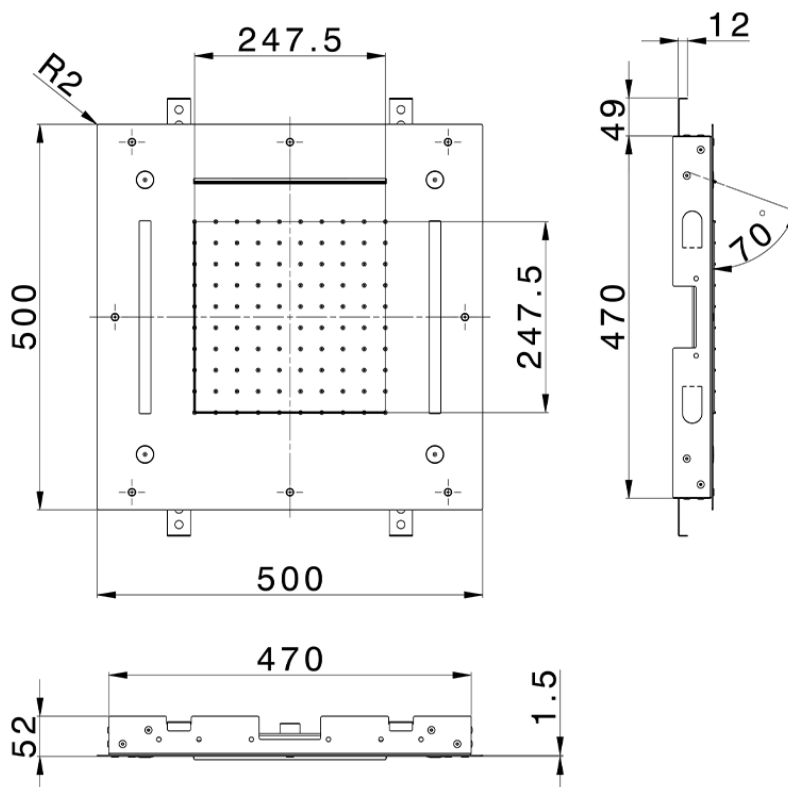

Rociador de techo con cromoterapia 500x500 mm WELLNESS_ZS0C0085

ZS0C0085

<https://es.cisal.it/rociador-de-techo-con-cromoterapia-500x500-mm-wellness-zs0c0085>

2026-06-14