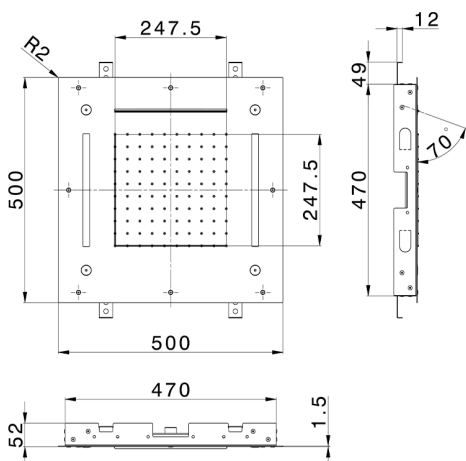

## Rociador de techo con cromoterapia 500x500 mm WELLNESS\_ZS0C0085

MODELO **ZS0C0085**

Rociador de techo con cromoterapia 500x500 mm, funciones nebulizador de lluvia, funciones cascada, cromoterapia, con teclado empotrado incluido, acero inoxidable AISI 304

ACABADOS DISPONIBLES

-  **D1** D1 Inox Cepillado
-  **40** 40 Negro Mate
-  **4Q** 4Q Blanco Mate
-  **5G** 5G Oro Rosa
-  **D2** D2 Inox brillo

CARACTERÍSTICAS

2026-04-29