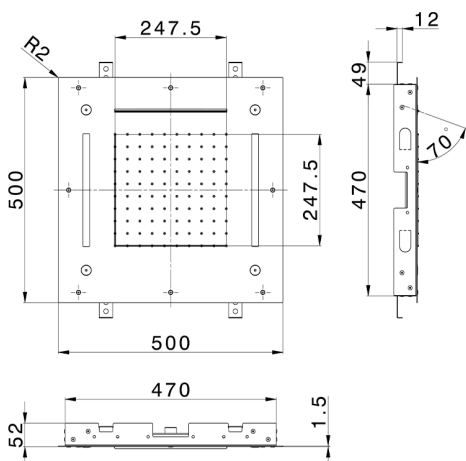

Rociador de techo con cromoterapia 500x500 mm WELLNESS_ZS0C0085

MODELO **ZS0C0085**

Rociador de techo con cromoterapia 500x500 mm, funciones nebulizador de lluvia, funciones cascada, cromoterapia, con teclado empotrado incluido, acero inoxidable AISI 304

ACABADOS DISPONIBLES

-  **D1** D1 Inox Cepillado
-  **40** 40 Negro Mate
-  **4Q** 4Q Blanco Mate
-  **5G** 5G Oro Rosa
-  **D2** D2 Inox brillo

CARACTERÍSTICAS

2026-06-14