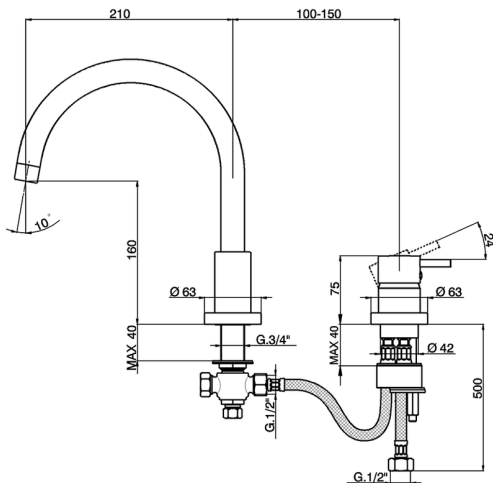

## Borde Bañera monomando 2 agujeros NUOVA LESS\_LN001250

MODELO **LN001250**

Borde Bañera monomando 2 agujeros

### CARACTERÍSTICAS

Recambio Cartucho **ZZ93196000**

**Cartucho Monomando 38 mm**

2025-01-15