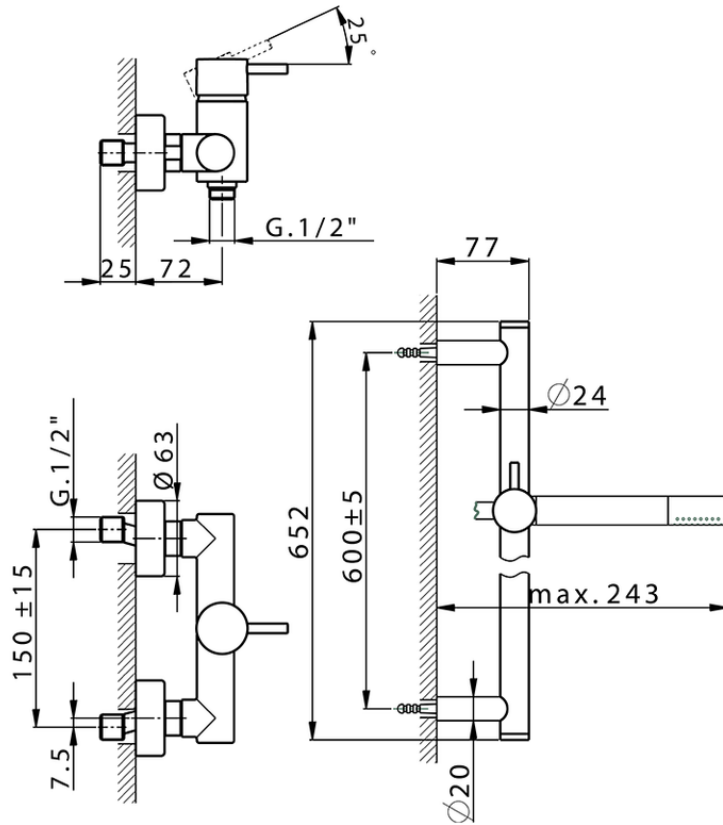

Ducha monomando con duplex SLIM_SM000460

SM000460

<https://es.cisal.it/ducha-monomando-con-duplex-slim-sm000460>

2026-05-01