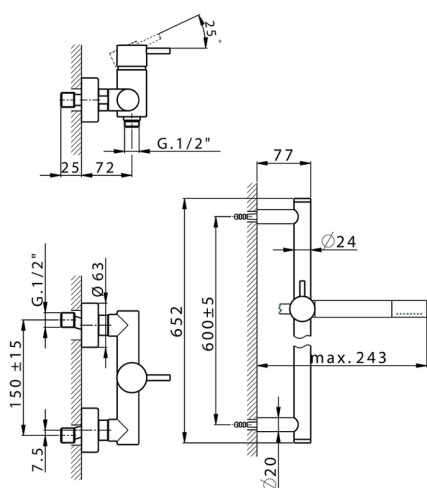

## Ducha monomando con duplex SLIM\_SM000460

MODELO **SM000460**

Ducha monomando con duplex, Barra 60 cm con soporte corredero, duchita una función minimal de Latón, flexible liso SUPREME 150 cm

### CARACTERÍSTICAS

Recambio Cartucho **ZZ95409000**

**Cartucho Monomando 35 mm**

### EcoStop

La función EcoStop limita el caudal del agua aproximadamente el 50% de la salida máxima con una leve resistencia en la maneta. Basta con empujar ligeramente más allá de la mitad del tope sólo cuando se requiera la salida máxima de agua. Esto permitirá ahorrar hasta un 50% de agua.