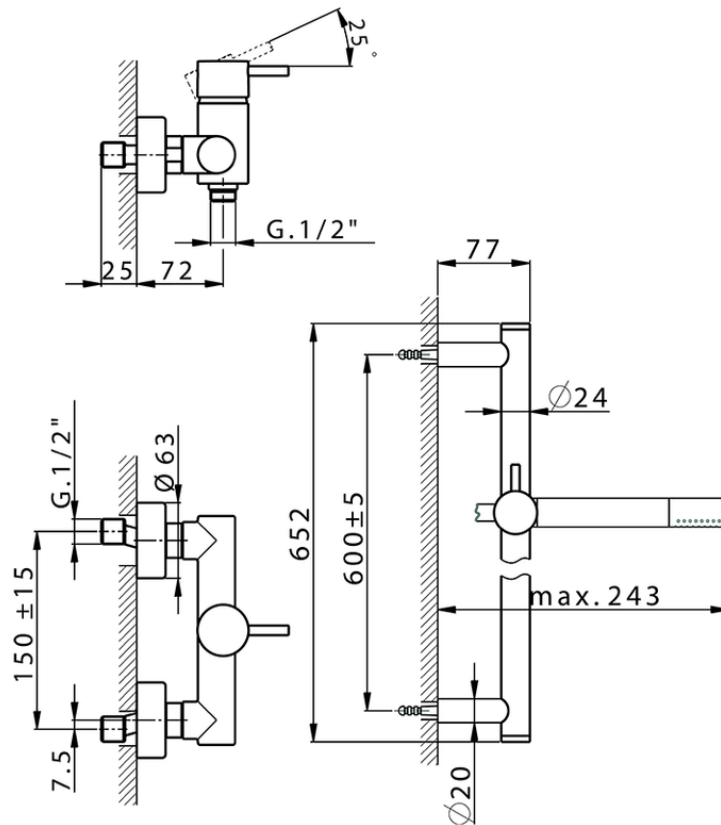

## Ducha monomando con duplex SLIM\_SM000460

SM000460

<https://es.cisal.it/ducha-monomando-con-duplex-slim-sm000460>

2026-06-06