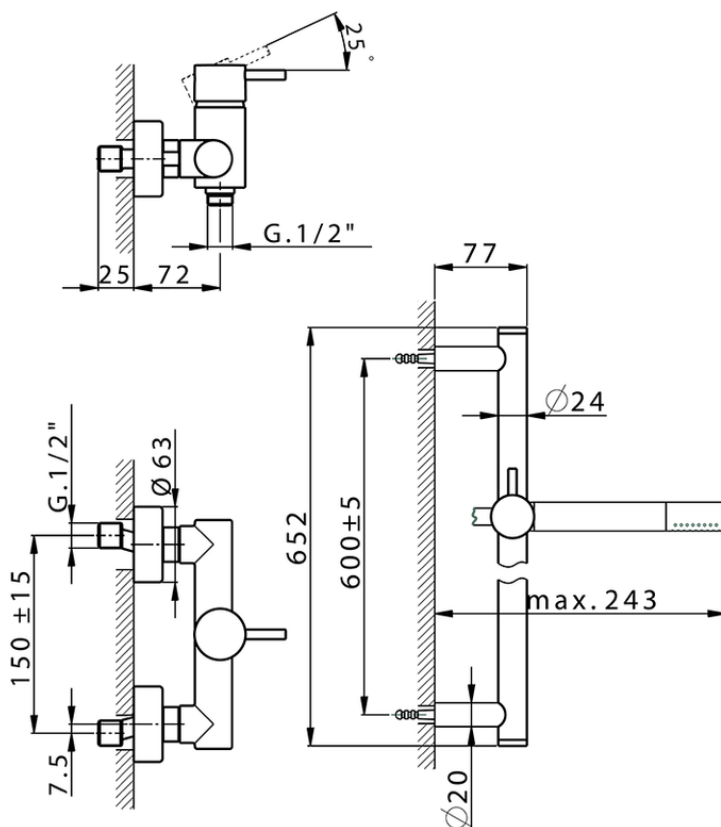

Ducha monomando con duplex SLIM_SM000460

SM000460

<https://es.cisal.it/ducha-monomando-con-duplex-slim-sm000460>

2026-06-15