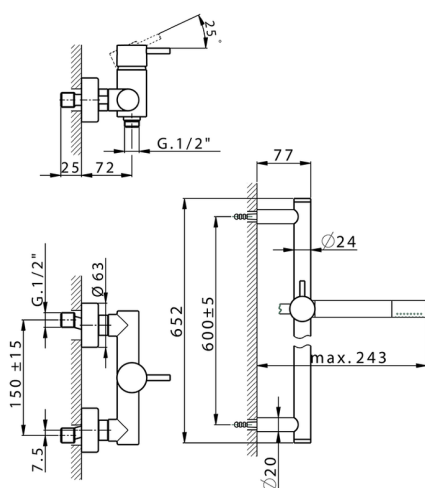

## Ducha monomando con duplex SLIM\_SM000460

MODELO **SM000460**

Ducha monomando con duplex, Barra 60 cm con soporte corredero, duchita una función minimal de Latón, flexible liso SUPREME 150 cm

### CARACTERÍSTICAS

Recambio Cartucho **ZZ95409000**

**Cartucho Monomando 35 mm**

### EcoStop

La función EcoStop limita el caudal del agua aproximadamente el 50% de la salida máxima con una leve resistencia en la maneta. Basta con empujar ligeramente más allá de la mitad del tope sólo cuando se requiera la salida máxima de agua. Esto permitirá ahorrar hasta un 50% de agua.