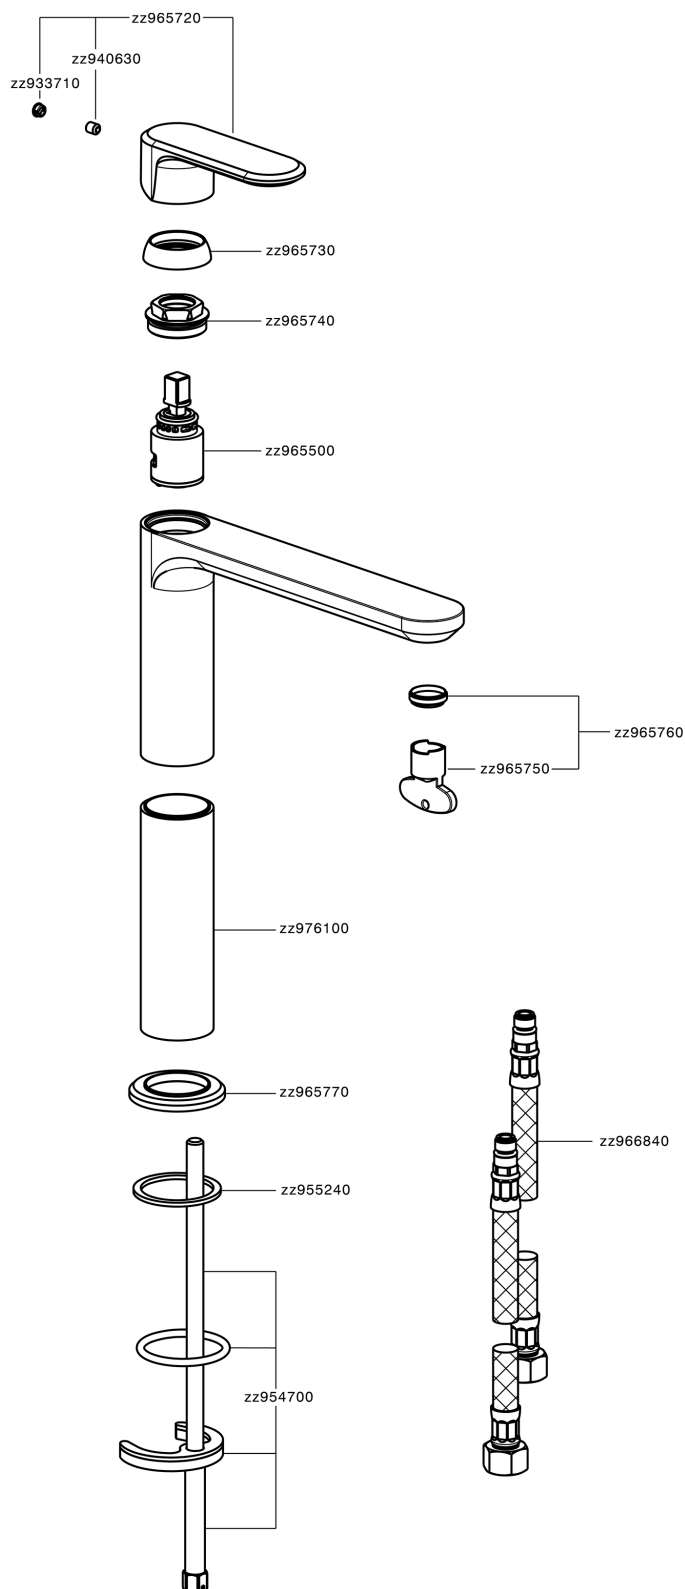

Lavabo monomando alto LINEAVIVA_LV003540

LV003540

<https://es.cisal.it/lavabo-monomando-alto-lineaviva-lv003540>

2024-12-22