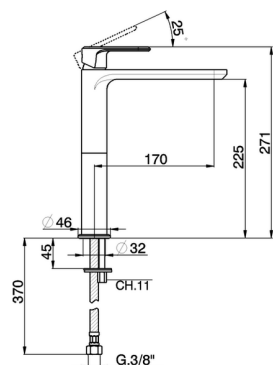

## Lavabo monomando alto LINEAVIVA\_LV003540

MODELO **LV003540**

Lavabo monomando alto, sin desagüe automático, latiguillos acero G.3/8"

### CARACTERÍSTICAS

Recambio Cartucho **ZZ96550000**

**Cartucho Monomando 25 mm**