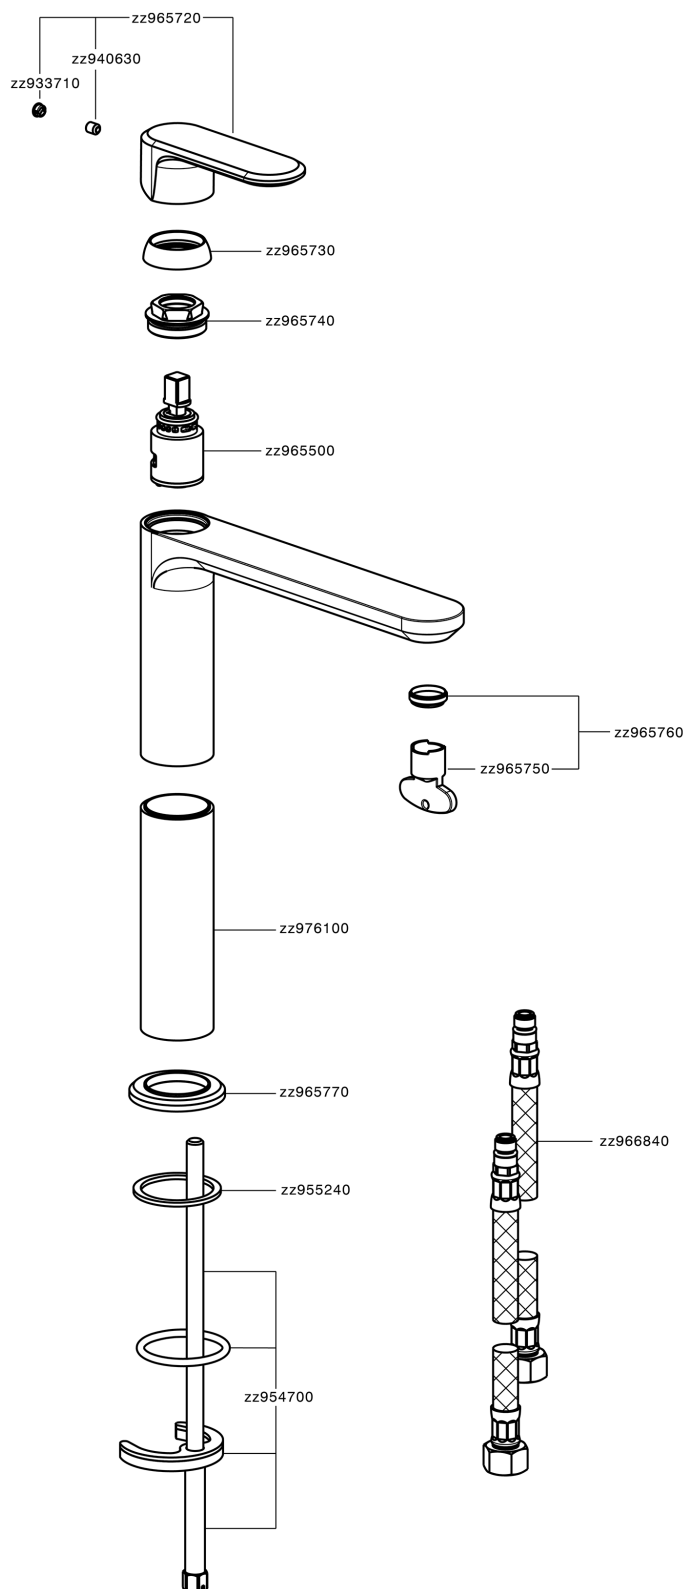

## Lavabo monomando alto LINEAVIVA\_LV003540

MODELO **LV003540**

Lavabo monomando alto, sin desagüe automático, latiguillos acero G.3/8"

### ACABADOS DISPONIBLES

-  **21** 21 Cromo
-  **2B** 2B Niquel Brillo
-  **2F** 2F Niquel Cepillado
-  **40** 40 Negro Mate
-  **4Q** 4Q Blanco Mate

### CARACTERÍSTICAS

Recambio Cartucho **ZZ96550000**

**Cartucho Monomando 25 mm**

## Lavabo monomando alto LINEAVIVA\_LV003540

LV003540

<https://es.cisal.it/lavabo-monomando-alto-lineaviva-lv003540>

2024-12-22