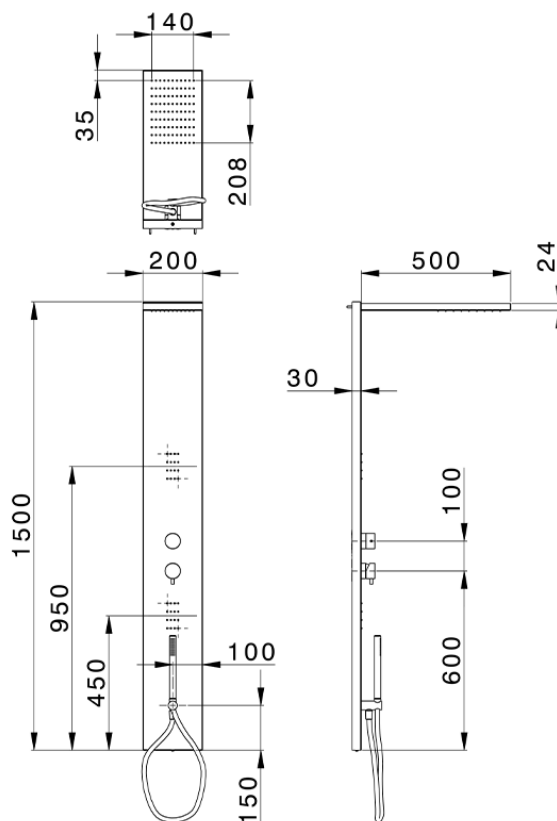

Panel de ducha monomando 3 funciones WELLNESS_ZS005000

ZS005000

<https://es.cisal.it/panel-de-ducha-monomando-3-funciones-wellnesszs005000>

2024-10-18