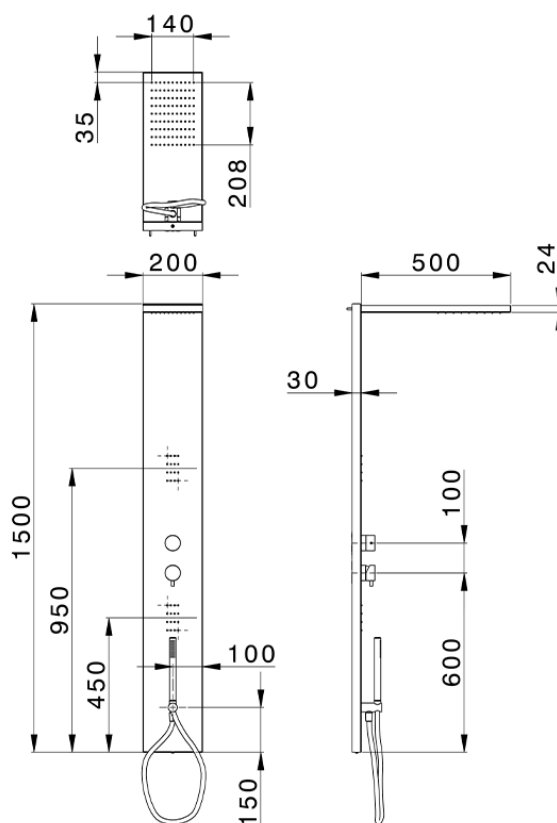

Panel de ducha monomando 3 funciones WELLNESS_ZS005000

ZS005000

<https://es.cisal.it/panel-de-ducha-monomando-3-funciones-wellnesszs005000>

2024-10-18