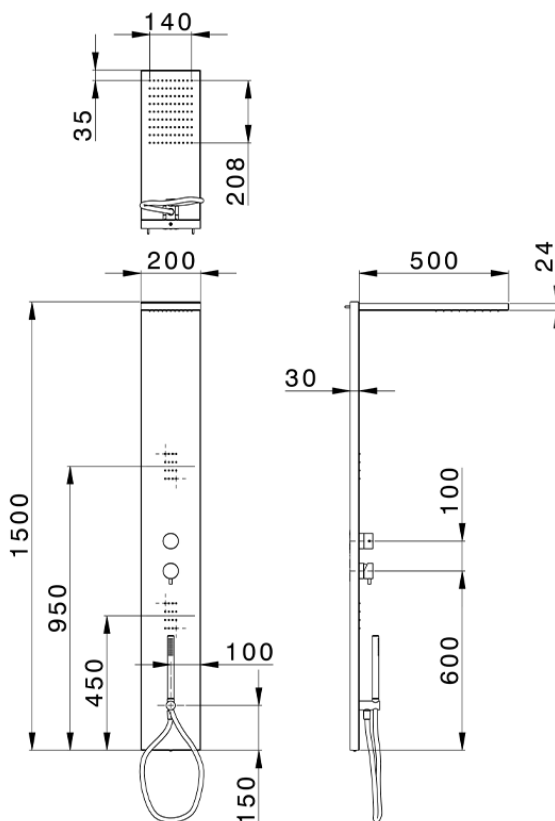

## Panel de ducha monomando 3 funciones WELLNESS\_ZS005000

ZS005000

<https://es.cisal.it/panel-de-ducha-monomando-3-funciones-wellnesszs005000>

2024-10-18