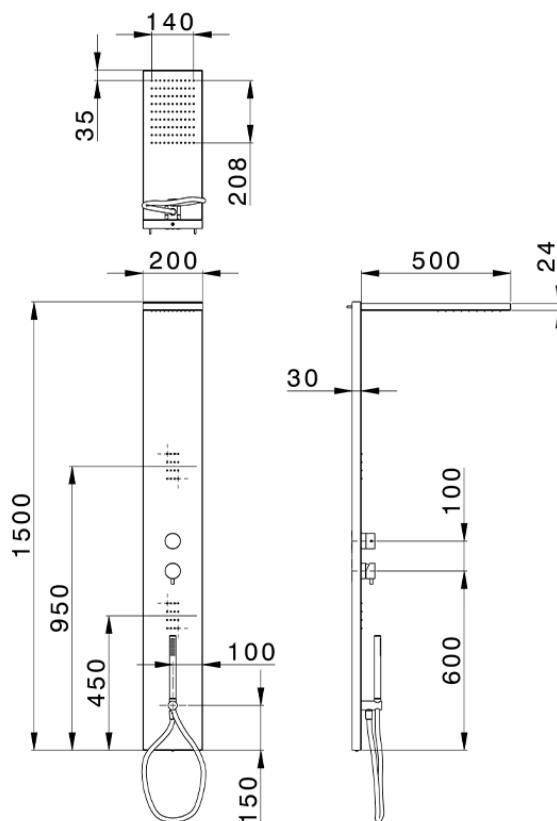

## Panel de ducha monomando 3 funciones WELLNESS\_ZS005000

ZS005000

<https://es.cisal.it/panel-de-ducha-monomando-3-funciones-wellnesszs005000>

2024-10-18