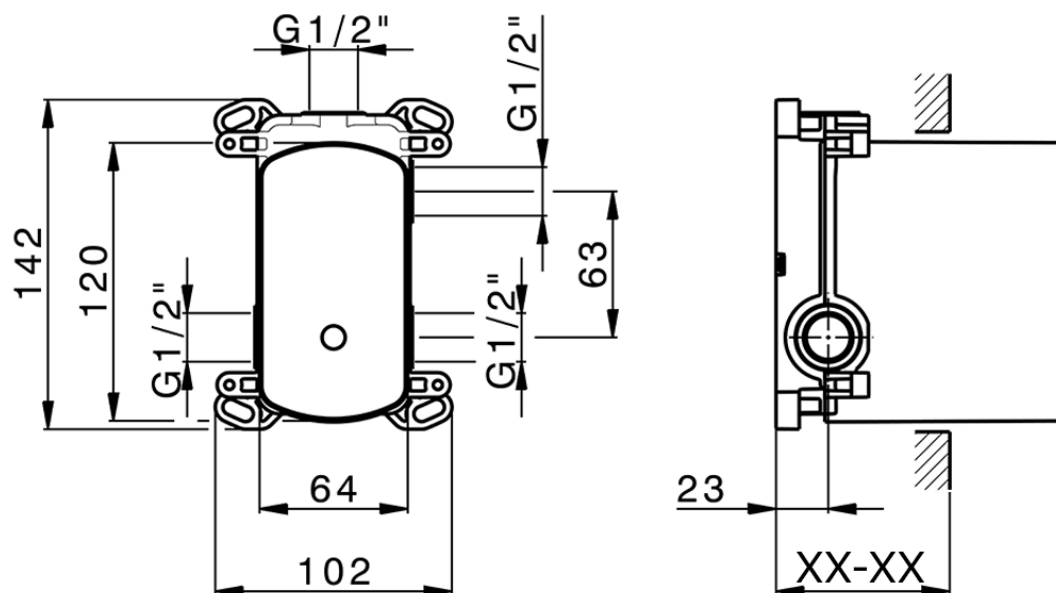

## Parte empotrada monomando baño/ducha Easy-Box EMPOTRADO\_ZA000230

Piastra/Plate/Plaque/Platte/Placa

2-3mm: XX 65-85

10mm: XX 60-80