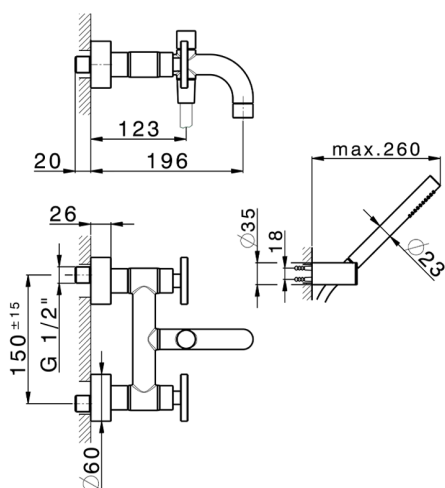

Bañera con duplex GRACE_MN000120

MODELO **MN000120**

Bañera con duplex, soporte duchita articulado mural, duchita una función Ø 22,5 mm de Latón, flexible liso SUPREME 150 cm

ACABADOS DISPONIBLES

- **21** 21 Cromo
- **2F** 2F Niquel Cepillado
- **2W** 2W Oro Cepillado
- **5H** 5H Dark Brass Brushed
- **5L** 5L Brushed Black Titanium
- **6T** 6T Cromo/Negro Mate

CARACTERÍSTICAS

2024-11-01