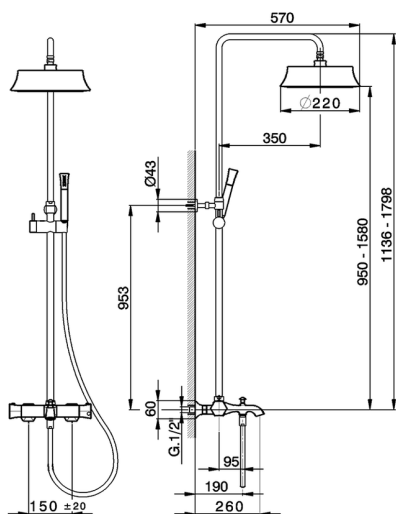

## Columna termostática bañera 3 funciones CHERIE\_CEC83010

MODELO **CEC83010**

Columna termostática bañera 3 funciones, DeviaStop 2 salidas, columna telescópica, soporte duchita corredizo, Duchita una función Chérie de Latón, rociador redondo Ø 220 mm, flexible liso SUPREME 150 cm

ACABADOS DISPONIBLES

CARACTERÍSTICAS

Recambio Cartucho **22.04A.AR - ZZ97279004**

**Cartucho Termostático Argo 2 (filtro lungo)**

### DeviaStop

La tecnología Cisal DeviaStop le permite ajustar el caudal de agua y dirigirla hacia la salida elegida (rociador superior, ducha de mano, etc.).