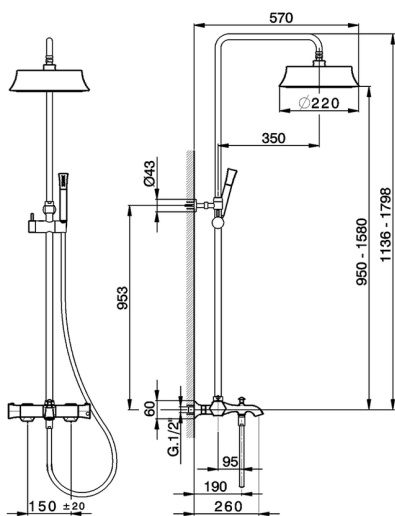

## Columna termostática bañera 3 funciones CHERIE\_CEC83010

MODELO **CEC83010**

Columna termostática bañera 3 funciones, devia stop 2 salidas, columna telescópica, soporte duchita corredizo, Duchita una función Chérie de Latón, rociador redondo Ø 220 mm, flexible liso SUPREME 150 cm

ACABADOS DISPONIBLES

-  **21** 21 Cromo
-  **24** 24 Oro
-  **2B** 2B Niquel Brillo

CARACTERÍSTICAS

Recambio Cartucho **22.04A.AR - ZZ97279004**

**Cartucho Termostático Argo 2 (filtro lungo)**

### DeviaStop

La tecnología Cisal DeviaStop le permite ajustar el caudal de agua y dirigirla hacia la salida elegida (rociador superior, ducha de mano, etc.).