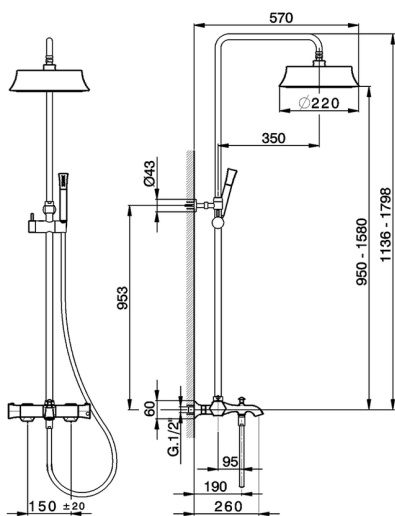

Columna termostática bañera 3 funciones CHERIE_CEC83010

MODELO **CEC83010**

Columna termostática bañera 3 funciones, devia stop 2 salidas, columna telescópica, soporte duchita corredizo, Duchita una función Chérie de Latón, rociador redondo Ø 220 mm, flexible liso SUPREME 150 cm

ACABADOS DISPONIBLES

-  **21** 21 Cromo
-  **24** 24 Oro
-  **2B** 2B Niquel Brillo

CARACTERÍSTICAS

Recambio Cartucho **22.04A.AR - ZZ97279004**

Cartucho Termostático Argo 2 (filtro lungo)

DeviaStop

La tecnología Cisal DeviaStop le permite ajustar el caudal de agua y dirigirla hacia la salida elegida (rociador superior, ducha de mano, etc.).