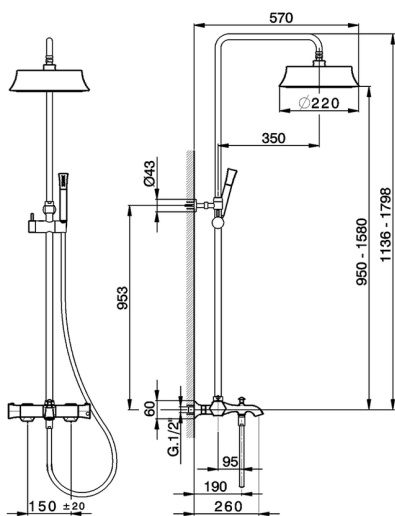

Columna termostática bañera 3 funciones CHERIE_CEC83010

MODELO **CEC83010**

Columna termostática bañera 3 funciones, devia stop 2 salidas, columna telescópica, soporte duchita corredizo, Duchita una función Chérie de Latón, rociador redondo Ø 220 mm, flexible liso SUPREME 150 cm

ACABADOS DISPONIBLES

CARACTERÍSTICAS

Recambio Cartucho **22.04A.AR - ZZ97279004**

Cartucho Termostático Argo 2 (filtro lungo)

DeviaStop

La tecnología Cisal DeviaStop le permite ajustar el caudal de agua y dirigirla hacia la salida elegida (rociador superior, ducha de mano, etc.).