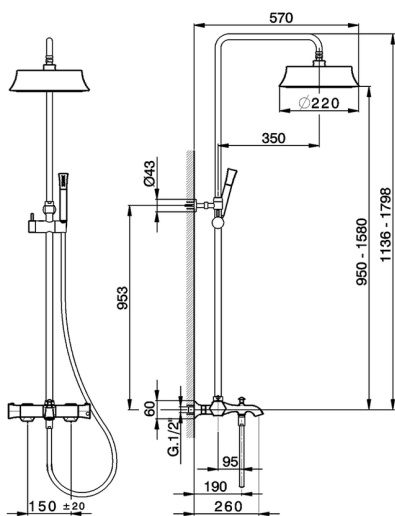

## Columna termostática bañera 3 funciones CHERIE\_CEC83010

MODELO **CEC83010**

Columna termostática bañera 3 funciones, devia stop 2 salidas, columna telescópica, soporte duchita corredizo, Duchita una función Chérie de Latón, rociador redondo Ø 220 mm, flexible liso SUPREME 150 cm

ACABADOS DISPONIBLES

CARACTERÍSTICAS

Recambio Cartucho **22.04A.AR - ZZ97279004**

**Cartucho Termostático Argo 2 (filtro lungo)**

### DeviaStop

La tecnología Cisal DeviaStop le permite ajustar el caudal de agua y dirigirla hacia la salida elegida (rociador superior, ducha de mano, etc.).