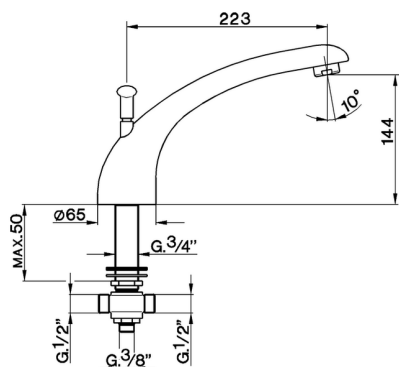

## Caño borde bañera COMPLEMENTOS\_ZA002600

MODELO **ZA002600**

Caño borde bañera, con desviación automática

ACABADOS DISPONIBLES

CARACTERÍSTICAS

2026-06-15