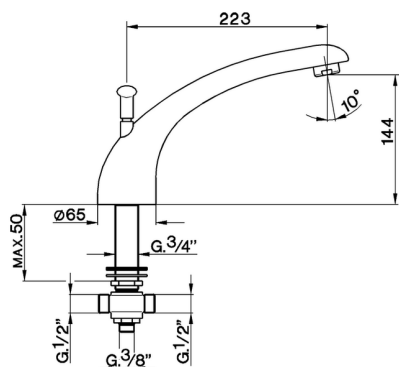

## Caño borde bañera COMPLEMENTOS\_ZA002600

MODELO **ZA002600**

Caño borde bañera, con desviación automática

ACABADOS DISPONIBLES

CARACTERÍSTICAS

2026-05-01