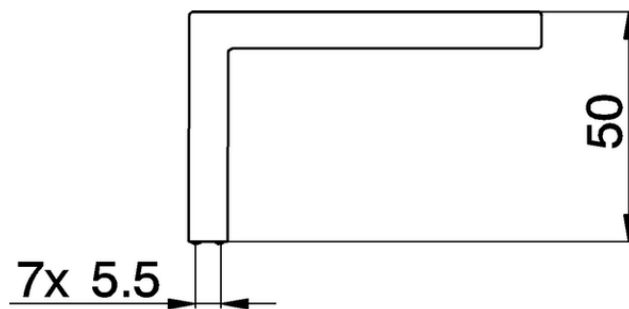

## Maneta 'WA' derecha REPUESTOS\_ZZ947100

ZZ947100

<https://es.cisal.it/maneta-wa-derecha-repuestos-zz947100>

2024-12-22