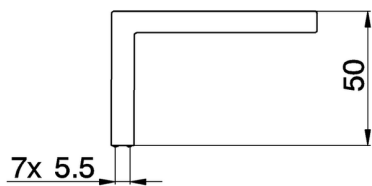

Maneta 'WA' derecha REPUESTOS_ZZ947100

MODELO **ZZ947100**

Maneta 'WA' derecha

ACABADOS DISPONIBLES

21 21 Cromo

2A 2A Niquel Satinado Cepillado

CARACTERÍSTICAS

2024-12-22