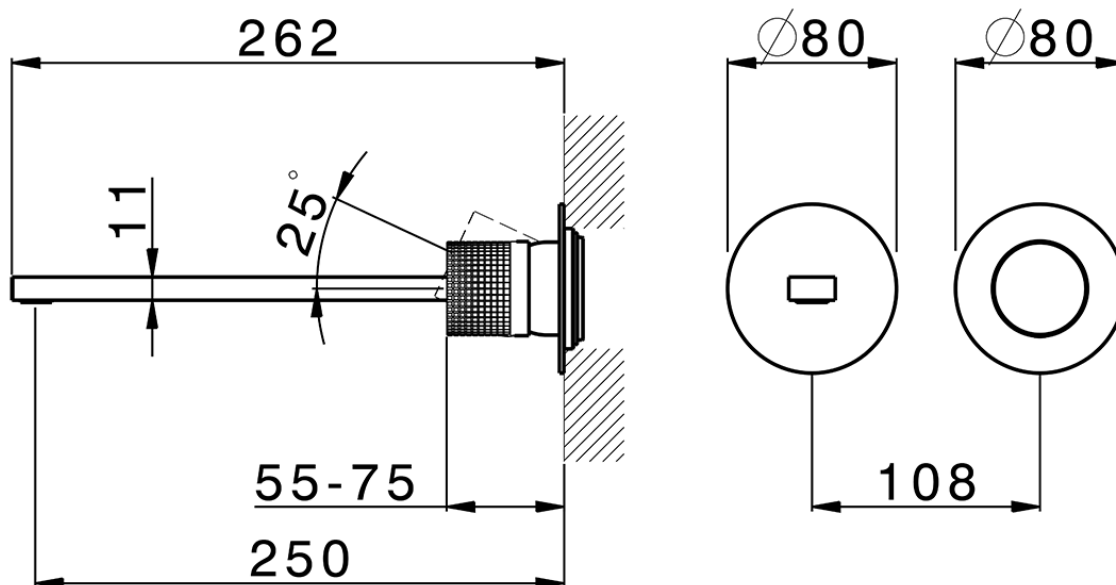

**Parte externa monomando lavabo de pared NUANCE X32\_X2005511**

X2005511

<https://es.cisal.it/parte-externa-monomando-lavabo-de-pared-nuance-x32-x2005511>

2025-01-15