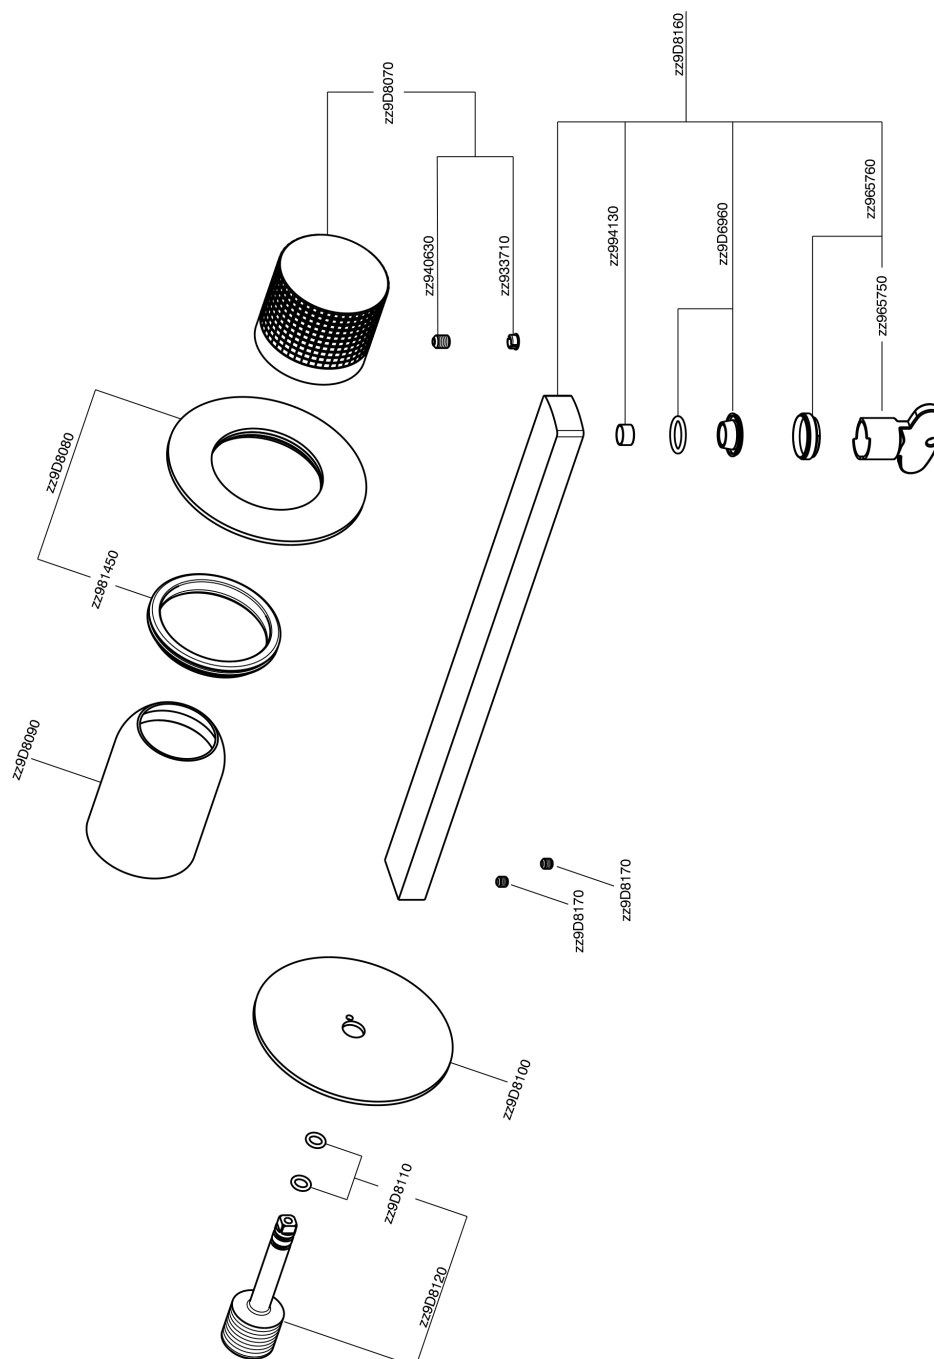

## Parte externa monomando lavabo de pared NUANCE X32\_X2005511

X2005511

<https://es.cisal.it/parte-externa-monomando-lavabo-de-pared-nuance-x32-x2005511>

2025-01-15