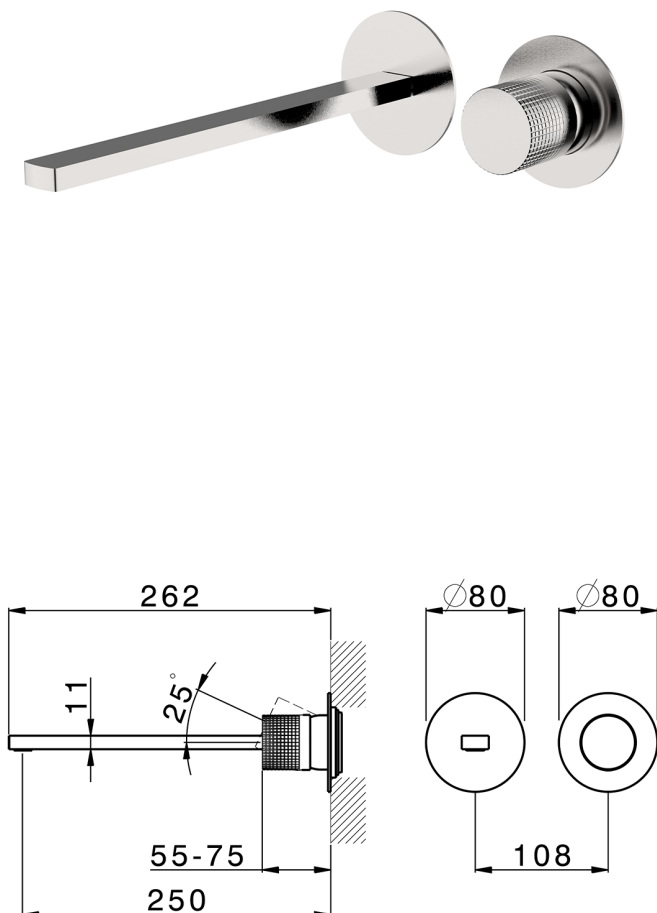

Parte externa monomando lavabo de pared NUANCE X32_X2005511

MODELO **X2005511**

Parte externa monomando lavabo de pared, sin parte empotrada, caño L.250 mm, para art. Easy-Box ZA002450-ZA025510, Inox AISI 316L

ACABADOS DISPONIBLES

-  **5H** 5H Dark Brass Brushed
-  **5L** 5L Brushed Black Titanium
-  **5N** 5N Oro Rosa Cepillado
-  **D1** D1 Inox Cepillado

CARACTERÍSTICAS

Instalación **Empotrado**
Empotrado 1 **ZA002450**

Parte externa monomando lavabo de pared NUANCE X32_X2005511

X2005511

<https://es.cisal.it/parte-externa-monomando-lavabo-de-pared-nuance-x32-x2005511>

2025-01-15