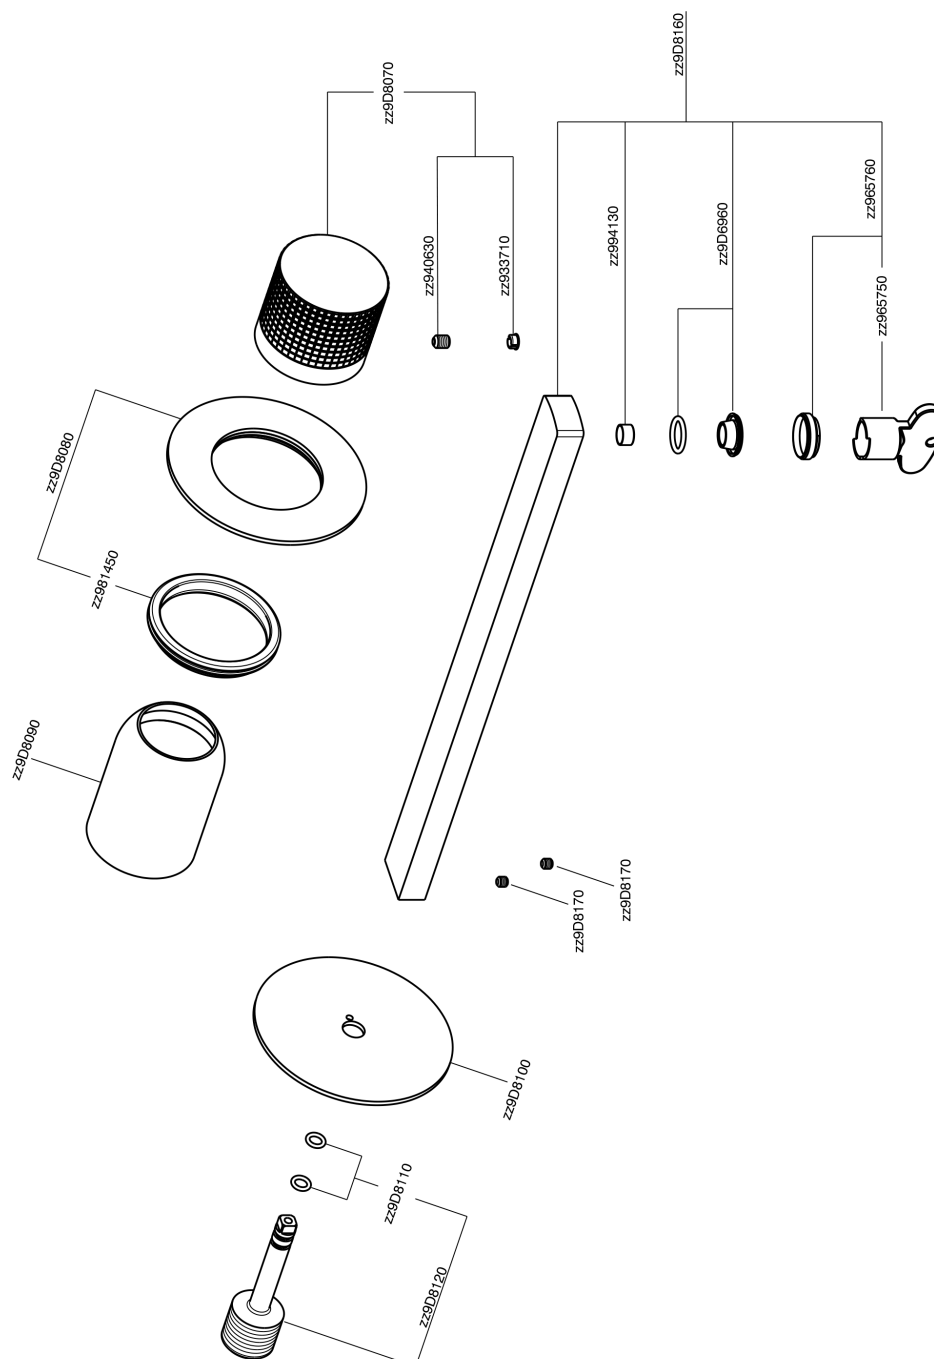

Parte externa monomando lavabo de pared NUANCE X32_X2005511

MODELO **X2005511**

Parte externa monomando lavabo de pared, sin parte empotrada, caño L.250 mm, para art. Easy-Box ZA002450-ZA025510, Inox AISI 316L

ACABADOS DISPONIBLES

-  **5H** 5H Dark Brass Brushed
-  **5L** 5L Brushed Black Titanium
-  **5N** 5N Oro Rosa Cepillado
-  **D1** D1 Inox Cepillado

CARACTERÍSTICAS

Instalación **Empotrado**
Empotrado 1 **ZA002450**

Parte externa monomando lavabo de pared NUANCE X32_X2005511

X2005511

<https://es.cisal.it/parte-externa-monomando-lavabo-de-pared-nuance-x32-x2005511>

2025-01-15