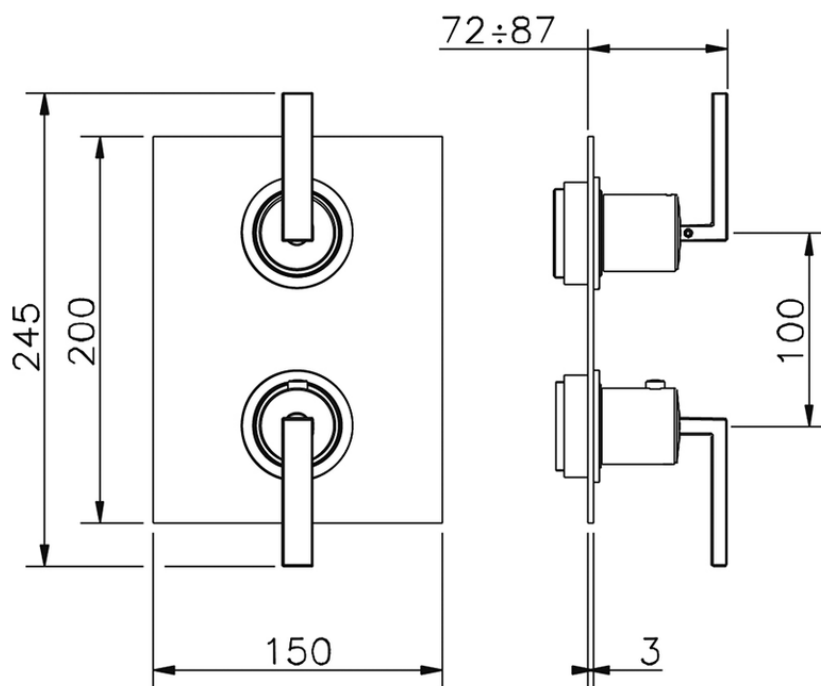

## Parte externa termostático ducha emp. 2 salidas WAVE\_WA019100

WA019100

<https://es.cisal.it/parte-externa-termostatico-ducha-emp-2-salidas-wave-wa019100>

ZA00B031

<https://es.cisal.it/one-box-universal-para-empotrado-one-box-za00b031>

ZA00B030

<https://es.cisal.it/one-box-universal-para-empotrado-one-box-za00b030>

2025-01-15