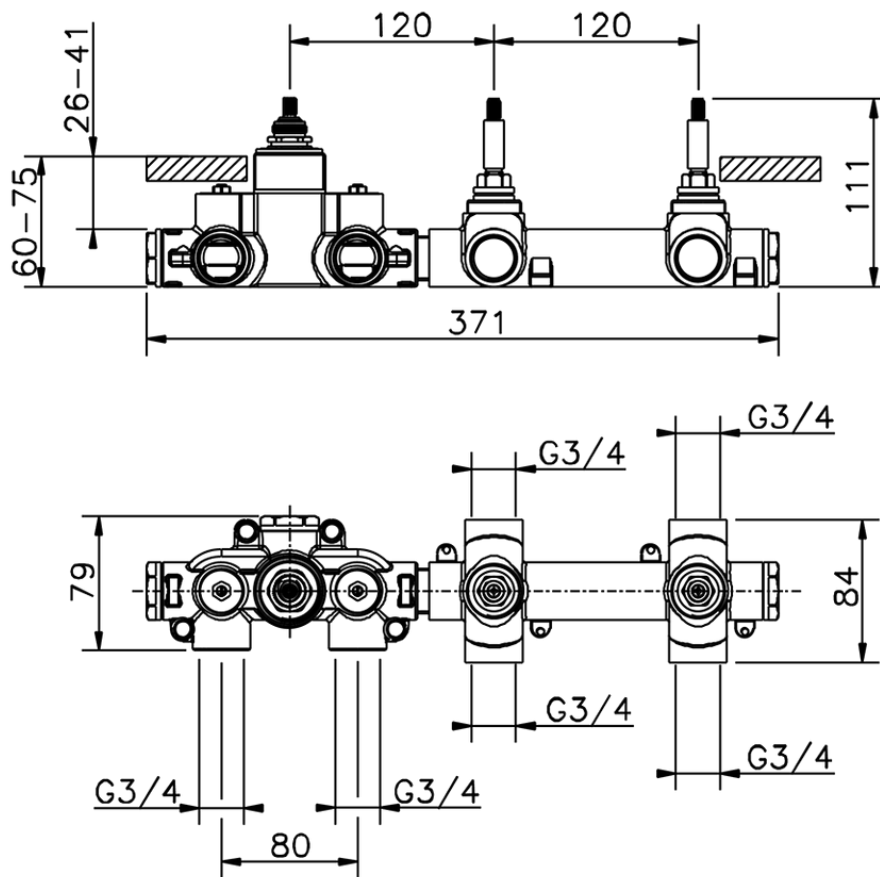

**Parte externa termostático ducha 2 funciones WELLNESS\_WE01R200**

WE01R200

<https://es.cisal.it/parte-externa-termostatico-ducha-2-funciones-wellnesswe01r200>

ZA01R200

<https://es.cisal.it/parte-empotrada-termostatico-ducha-2-funciones-empotradoza01r200>