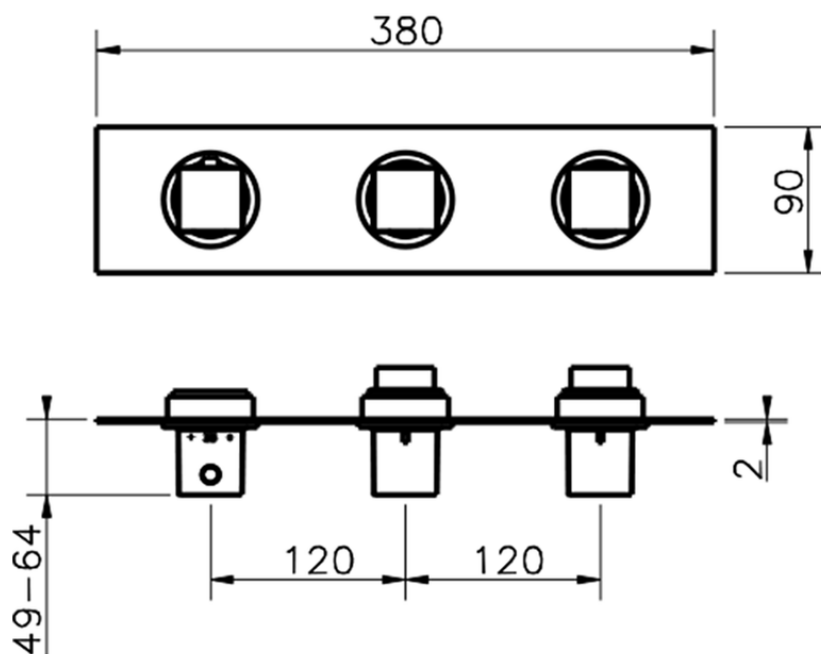

**Parte externa termostático ducha 2 funciones WELLNESS\_WE01R200**

WE01R200

<https://es.cisal.it/parte-externa-termostatico-ducha-2-funciones-wellnesswe01r200>

ZA01R200

<https://es.cisal.it/parte-empotrada-termostatico-ducha-2-funciones-empotradoza01r200>