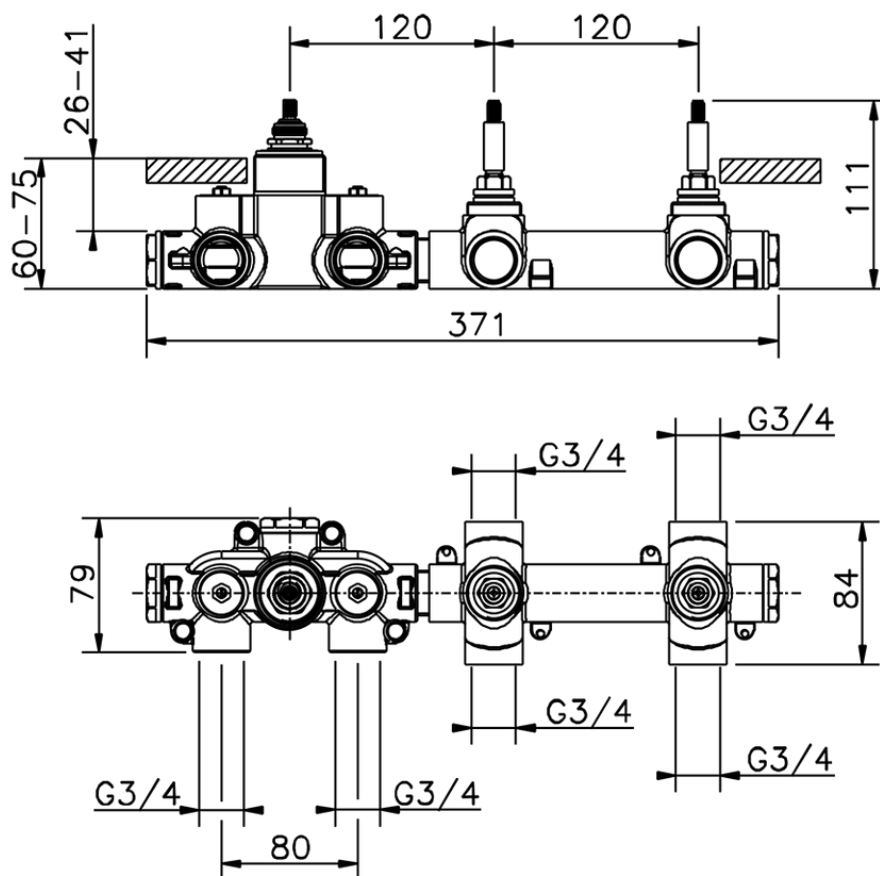

Parte externa termostático ducha 2 funciones WELLNESS_WE01R200

WE01R200

<https://es.cisal.it/parte-externa-termostatico-ducha-2-funciones-wellnesswe01r200>

ZA01R200

<https://es.cisal.it/parte-empotrada-termostatico-ducha-2-funciones-empotradoza01r200>