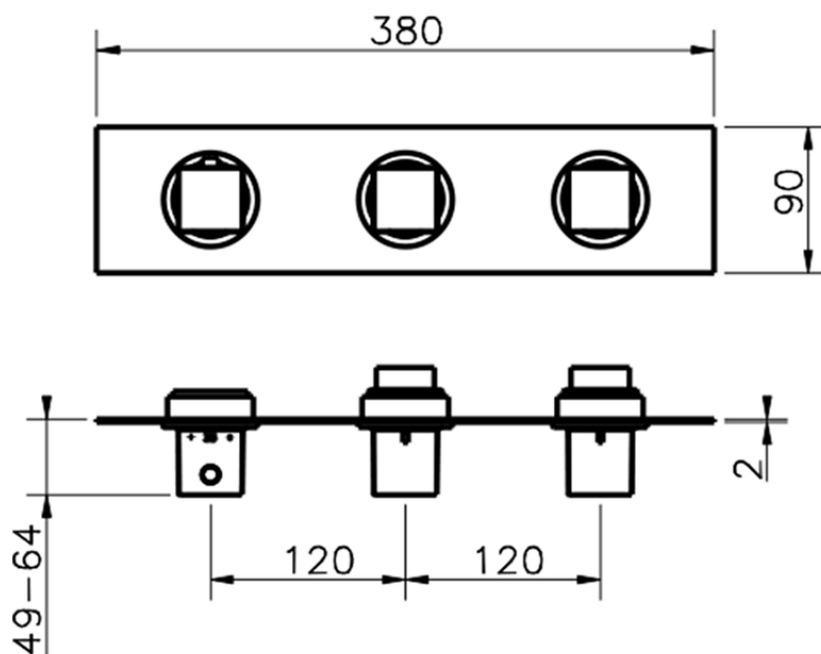

Parte externa termostático ducha 2 funciones WELLNESS_WE01R200

WE01R200

<https://es.cisal.it/parte-externa-termostatico-ducha-2-funciones-wellnesswe01r200>

ZA01R200

<https://es.cisal.it/parte-empotrada-termostatico-ducha-2-funciones-empotradoza01r200>