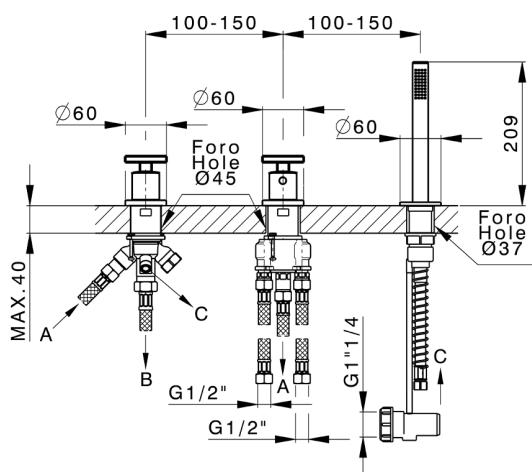

Borde bañera termostático 3 agujeros GRACE_MNT79010

MODELO **MNT79010**

Borde bañera termostático 3 agujeros,desviador 2 salidas,duchita una función Ø 22,5 mm de Latón,flexible extraíble 150 cm

ACABADOS DISPONIBLES

-  **21** 21 Cromo
-  **2F** 2F Niquel Cepillado
-  **2W** 2W Oro Cepillado
-  **5H** 5H Dark Brass Brushed
-  **5L** 5L Brushed Black Titanium
-  **6T** 6T Cromo/Negro Mate

CARACTERÍSTICAS

Recambio Cartucho **24.04A.PP**

Cartucho Termostático Plus P 8X20

Borde bañera termostático 3 agujeros GRACE_MNT79010

MNT79010

<https://es.cisal.it/borde-banera-termostatico-3-agujeros-grace-mnt79010>

2025-01-15