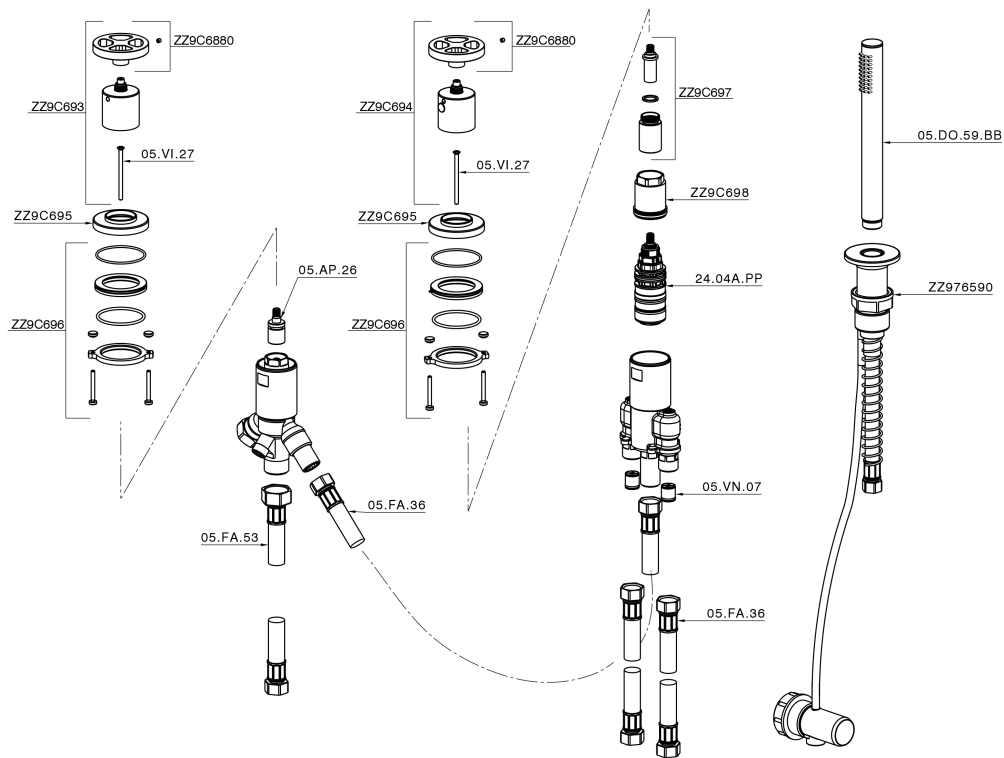

Borde bañera termostático 3 agujeros GRACE_MNT79010

MODELO **MNT79010**

Borde bañera termostático 3 agujeros,desviador 2 salidas,duchita una función Ø 22,5 mm de Latón,flexible extraíble 150 cm

ACABADOS DISPONIBLES

-  **21** 21 Cromo
-  **2F** 2F Niquel Cepillado
-  **2W** 2W Oro Cepillado
-  **5H** 5H Dark Brass Brushed
-  **5L** 5L Brushed Black Titanium
-  **6T** 6T Cromo/Negro Mate

CARACTERÍSTICAS

Recambio Cartucho **24.04A.PP**

Cartucho Termostático Plus P 8X20

Borde bañera termostático 3 agujeros GRACE_MNT79010

MNT79010

<https://es.cisal.it/borde-banera-termostatico-3-agujeros-grace-mnt79010>

2025-01-15