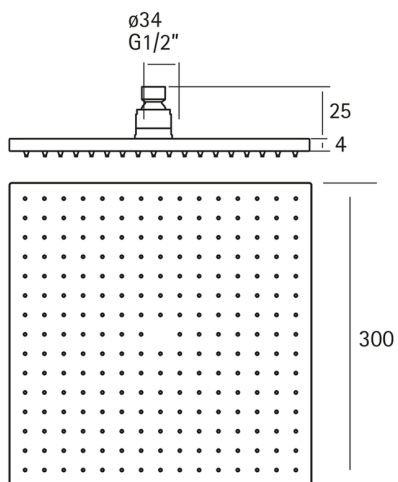

Rociador ducha Xion XION_DS016450

MODELO **DS016450**

Rociador ducha Xion, cuadrado 300x300x4 mm, acero inox, Inox AISI 304

ACABADOS DISPONIBLES

D1 D1 Inox Cepillado

CARACTERÍSTICAS

2024-12-04